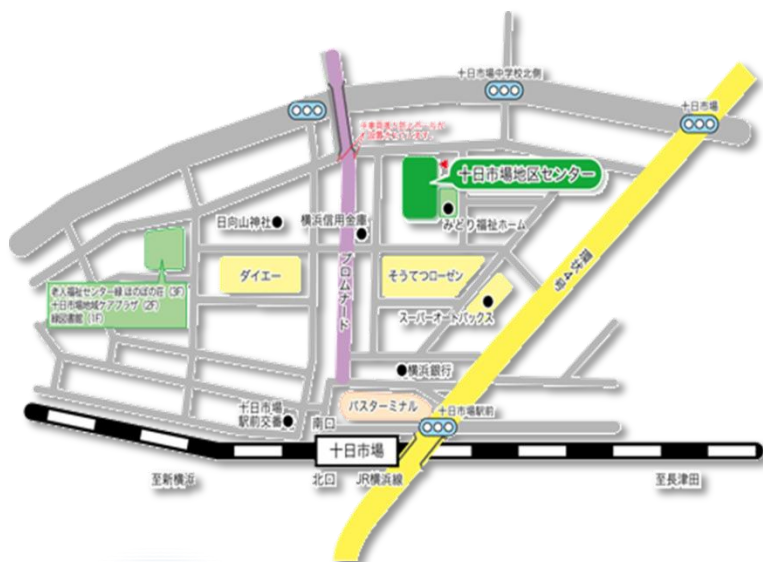

申し込み・連絡先Eメール

yarc@cmail.plala.or.jp

世話人 梨屋アリエ(児童文学作家) 協力・YARC

<http://www13.plala.or.jp/aririn/ymyacafe/>

YOKOHAMA-HIDORI YA*cafe