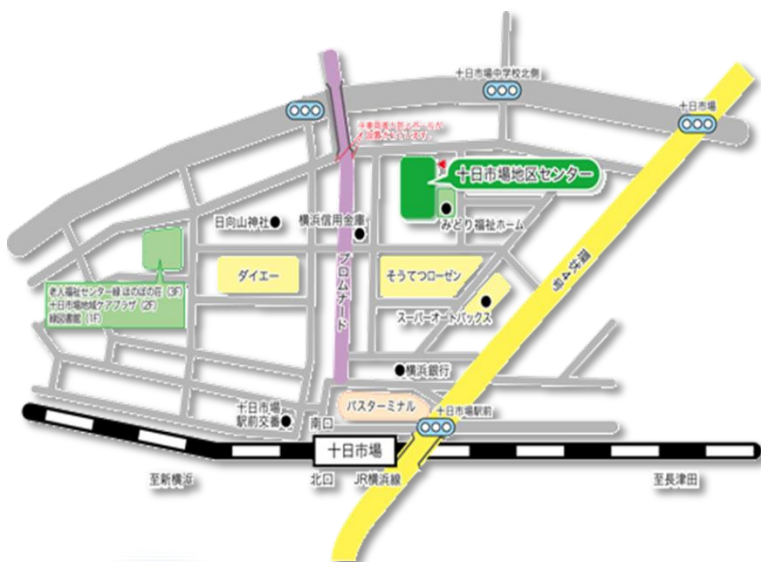

申し込み・連絡先Eメール

yarc@cmail.plala.or.jp

世話人 梨屋アリエ(児童文学作家) 協力・YARC

<http://www13.plala.or.jp/aririn/ymyacafe/>

YOKOHAMA-HIDORI YA*cafe