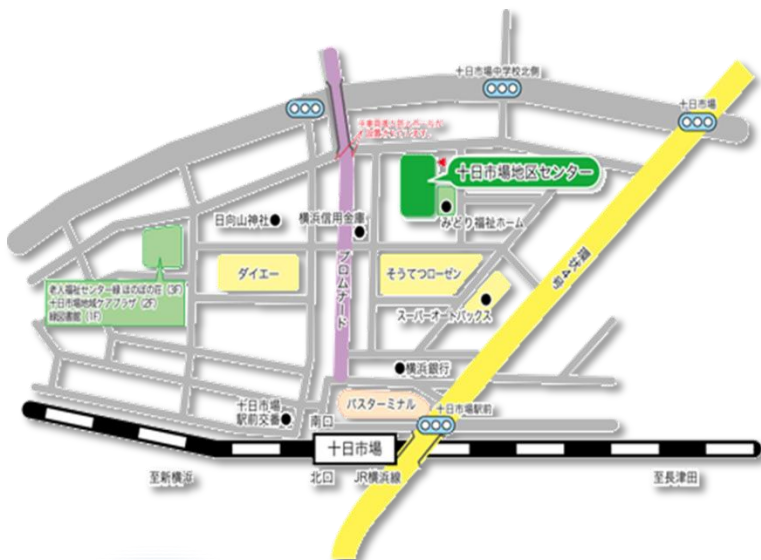

申し込み・連絡先Eメール

yarc@cmail.plala.or.jp

世話人 梨屋アリエ(児童文学作家) 協力・YARC

<http://www13.plala.or.jp/aririn/ymyacafe/>

YOKOHAMA-HIDORI YA*cafe