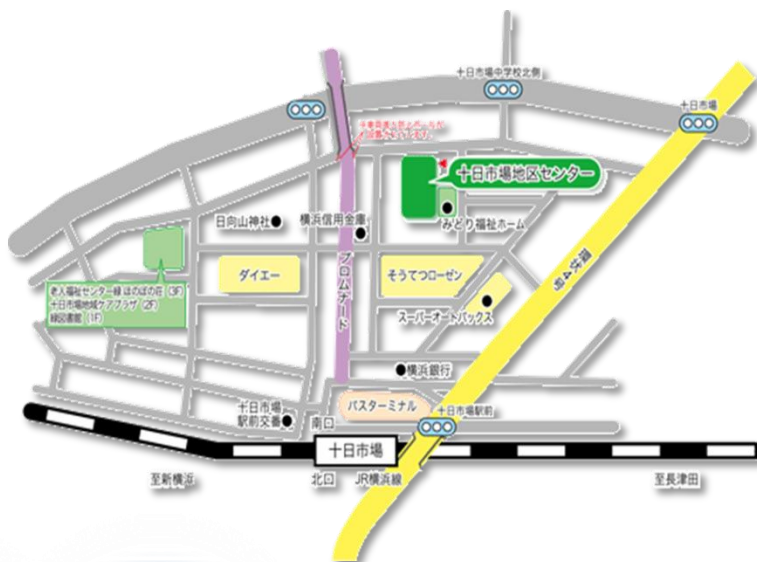

申し込み・連絡先Eメール

yarc@cmail.plala.or.jp

世話人 梨屋アリエ(児童文学作家) 協力・YARC

<http://www13.plala.or.jp/aririn/ymyacafe/>

YOKOHAMA-TENJIMA YARC*cafe