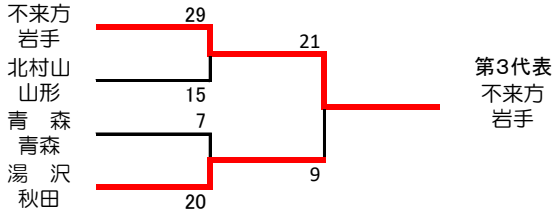

第40回東北高等学校ハンドボール選抜大会 結果

日程：平成29年2月3日(金)～5日(日)

場所：湯沢市総合体育館・湯沢北中学校体育館・湯沢高校体育館

【男子の部】

【各県第一予選リーグ1組】

予選A	不来方	学法石川	青森	勝敗	順位
不来方 岩手		15●20	27○12	1勝1敗分	2
学法石川 福島	20○15		30○6	2勝敗分	1
青森 青森	12●27	6●30		勝2敗分	3

【各県第一予選リーグ2組】

予選B	利府	湯沢	北村山	勝敗	順位
利府 宮城		22○19	28○19	2勝敗分	1
湯沢 秋田	19●22		20○19	1勝1敗分	2
北村山 山形	19●28	19●20		勝2敗分	3

【第3代表トーナメント】

【第4代表決定戦】

湯沢 12(9-5, 3-6)11 盛岡南
秋田 盛岡南
岩手

【第1・第2代表決定戦】

学法石川 25(8-14, 17-9)23 利府
福島 宮城