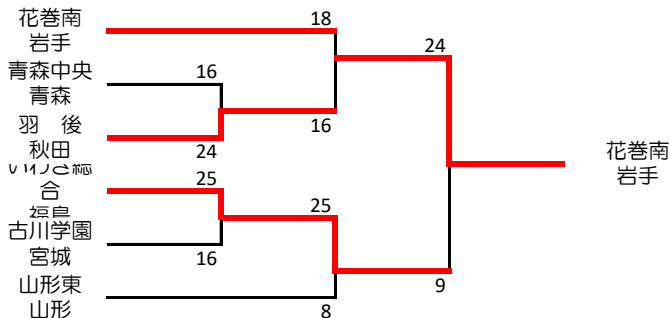

【男子】

第1代表 学法石川(福島) 2年ぶり11回目

第2代表 利府(宮城)

第3代表 不来方(岩手)

第4代表 湯沢(秋田)

【女子の部】

【各県第一予選リーグ1組】

予選A	郡女大附	青森西	聖和学園	勝敗	順位
郡女大附 福島		24○8	12●13	1勝1敗分	2
青森西 青森	8●24		8●23	勝2敗分	3
聖和学園 宮城	13○12	23○8		2勝敗分	1

【各県第一予選リーグ2組】

予選B	不来方	湯沢	日大山形	勝敗	順位
不来方 岩手		20○15	29○13	2勝敗分	1
湯沢 秋田	15●20		34○17	1勝1敗分	2
日大山形 山形	13●29	17●34		勝2敗分	3

【第3代表トーナメント】

【第4代表決定戦】

湯沢 19(7-6, 8-9)17 花巻南
秋田 延長(2-1, 2-1) 岩手

【第1・第2代表決定戦】

聖和学園 16(8-9, 8-15)34 不来方
宮城 岩手

【各県第2代表トーナメント】

【女子】

第1代表 不来方(岩手) 4年ぶり6回目

第2代表 聖和学園(宮城)

第3代表 郡山女子大付属(福島)

第4代表 湯沢(秋田)