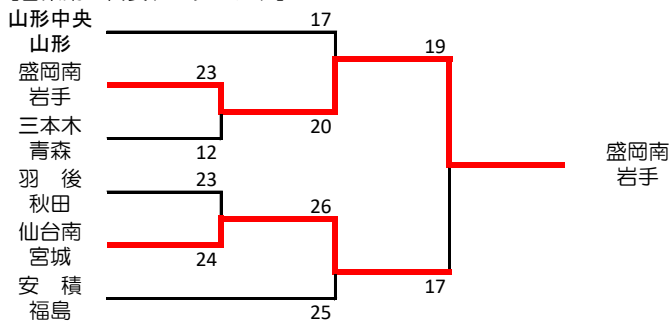

予選B	利府	湯沢	北村山	勝敗	順位
利府 宮城		22○19	28○19	2勝敗分	1
湯沢 秋田	19●22		20○19	1勝1敗分	2
北村山 山形	19●28	19●20		勝2敗分	3

【第3代表トーナメント】

【第4代表決定戦】

湯沢 12(9-5, 3-6)11 盛岡南
秋田 盛岡南
岩手

【第1・第2代表決定戦】

学法石川 25(8-14, 17-9)23 利府
福島 宮城

【各県第2代表トーナメント】

【男子】

第1代表 学法石川(福島) 2年ぶり11回目

第2代表 利府(宮城)

第3代表 不来方(岩手)

第4代表 湯沢(秋田)

【女子の部】

【各県第一予選リーグ1組】

予選A	郡女大附	青森西	聖和学園	勝敗	順位
郡女大附 福島		24○8	12●13	1勝1敗分	2
青森西 青森	8●24		8●23	勝2敗分	3
聖和学園 宮城	13○12	23○8		2勝敗分	1