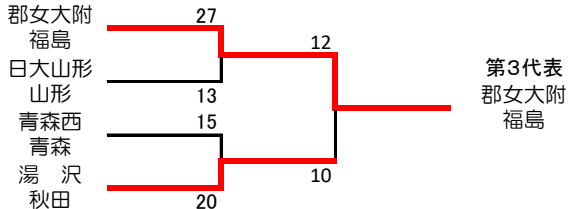

【第3代表トーナメント】

【第4代表決定戦】

湯沢 19(7-6, 8-9)17 花巻南
秋田 延長(2-1, 2-1) 岩手

【第1・第2代表決定戦】

聖和学園 16(8-9, 8-15)34 不来方
宮城 岩手