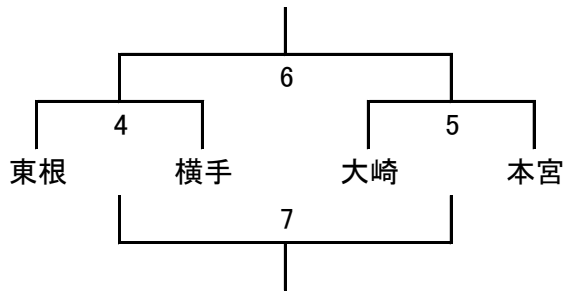

第10回 東北ブロック小学生 ハンドボール大会
組み合わせ 【女子】

5日(土)

Aブロック

	黒川	花巻	信夫・いわき
黒川		1	3
花巻			2
信夫・いわき			

Bブロック

Cブロック

6日(日)

【決勝リーグ】

	Aの1位	Bの1位	Cの1位
Aの1位		12	14
Bの1位			13
Cの1位			