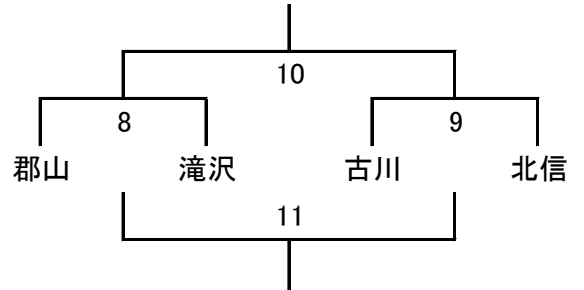

第10回 東北ブロック小学生 ハンドボール大会
組み合わせ 【女子】

5日(土)

Aブロック

	黒川	花巻	信夫・いわき
黒川		1	3
花巻			2
信夫・いわき			

Bブロック

Cブロック

6日(日)

【決勝リーグ】

	Aの1位	Bの1位	Cの1位
Aの1位		12	14
Bの1位			13
Cの1位			