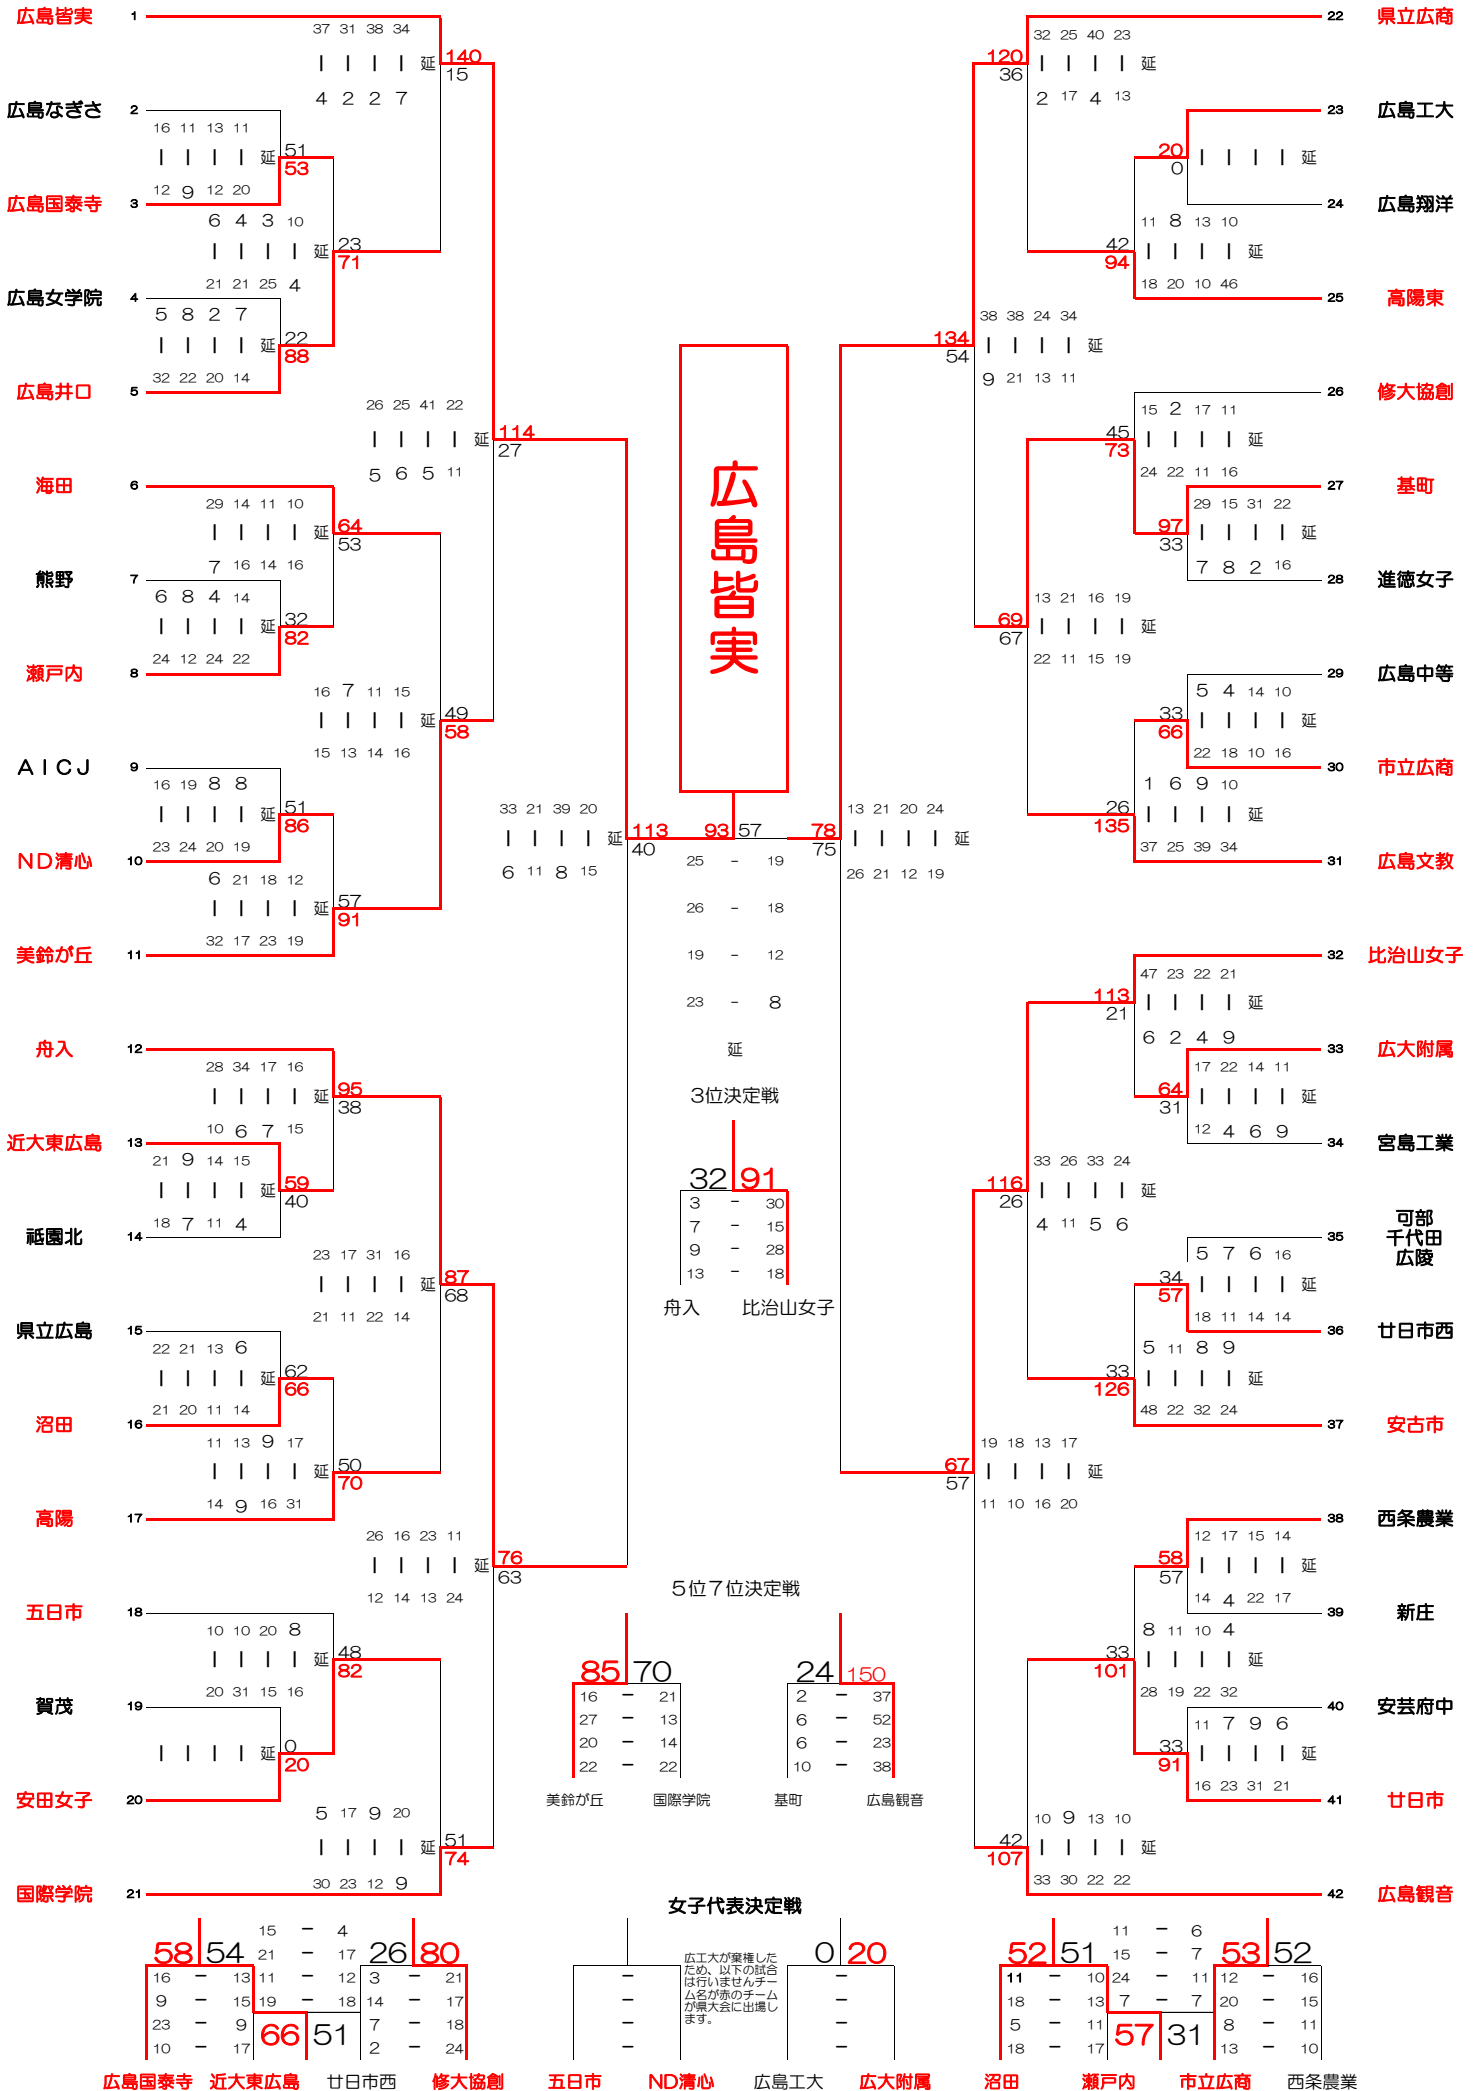

第71回 広島県高等学校バスケットボール新人大会 広島地区予選 女子

広島国泰寺 近大東広島 廿日市西 修大協創 五日市 ND清心 広島工大 広大附属 沼田 瀬戸内 市立広商 西条農業