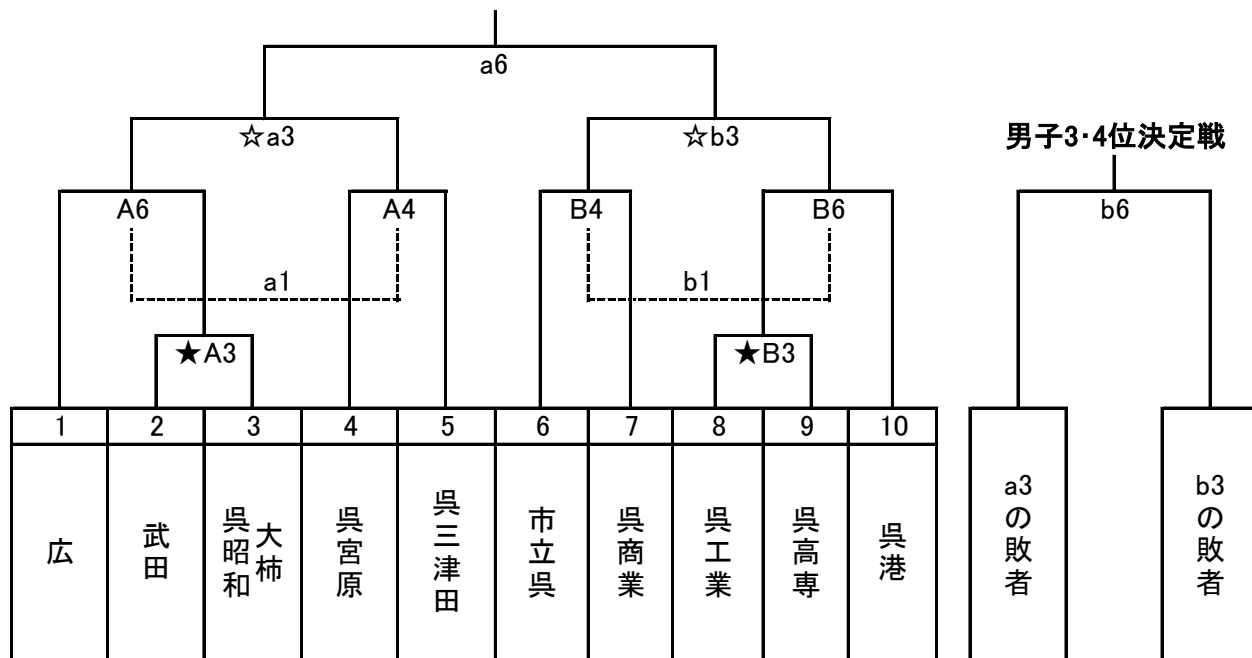

第76回広島県高等学校総合体育大会バスケットボールの部 呉地区予選会

【時間・試合場所など】

試合開始時間		
	22日(土)	23日(日)
1	9:30	9:00
2	11:00	10:30
3	12:30	12:00
4	14:00	13:30
5	15:30	15:00
6	17:00	16:30

試合会場		
日時	コート	場所
22日(土)	AB	IHIアリーナ呉
23日(日)	ab	

【連絡事項】

- ① ★の試合チームは22日の第1試合のTO
- ② ☆の試合チームは23日の第1試合のTO

《男子》

《女子》