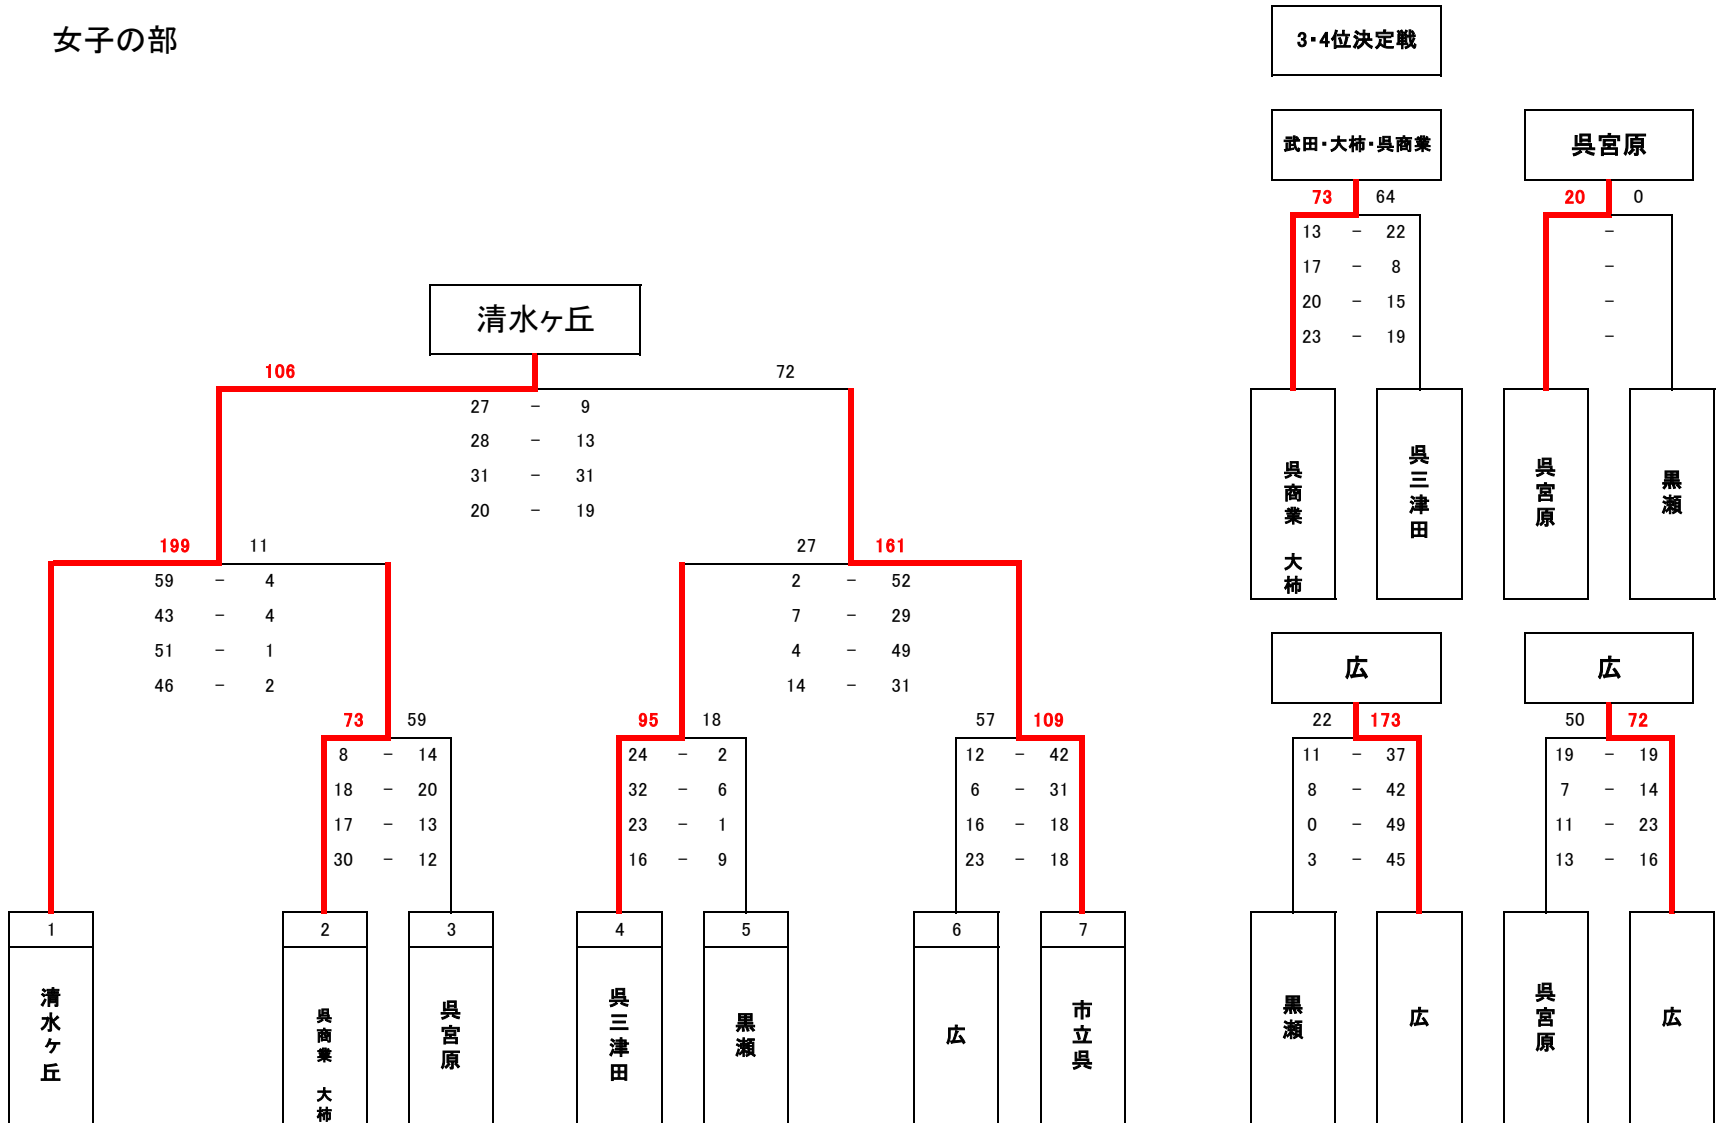

男子の部

女子の部

男子の部

1位	呉港
2位	広
3位	呉商業
4位	市立呉

女子の部

1位	清水ヶ丘
2位	市立呉
3位	武田・大柿・呉商業
4位	呉三津田