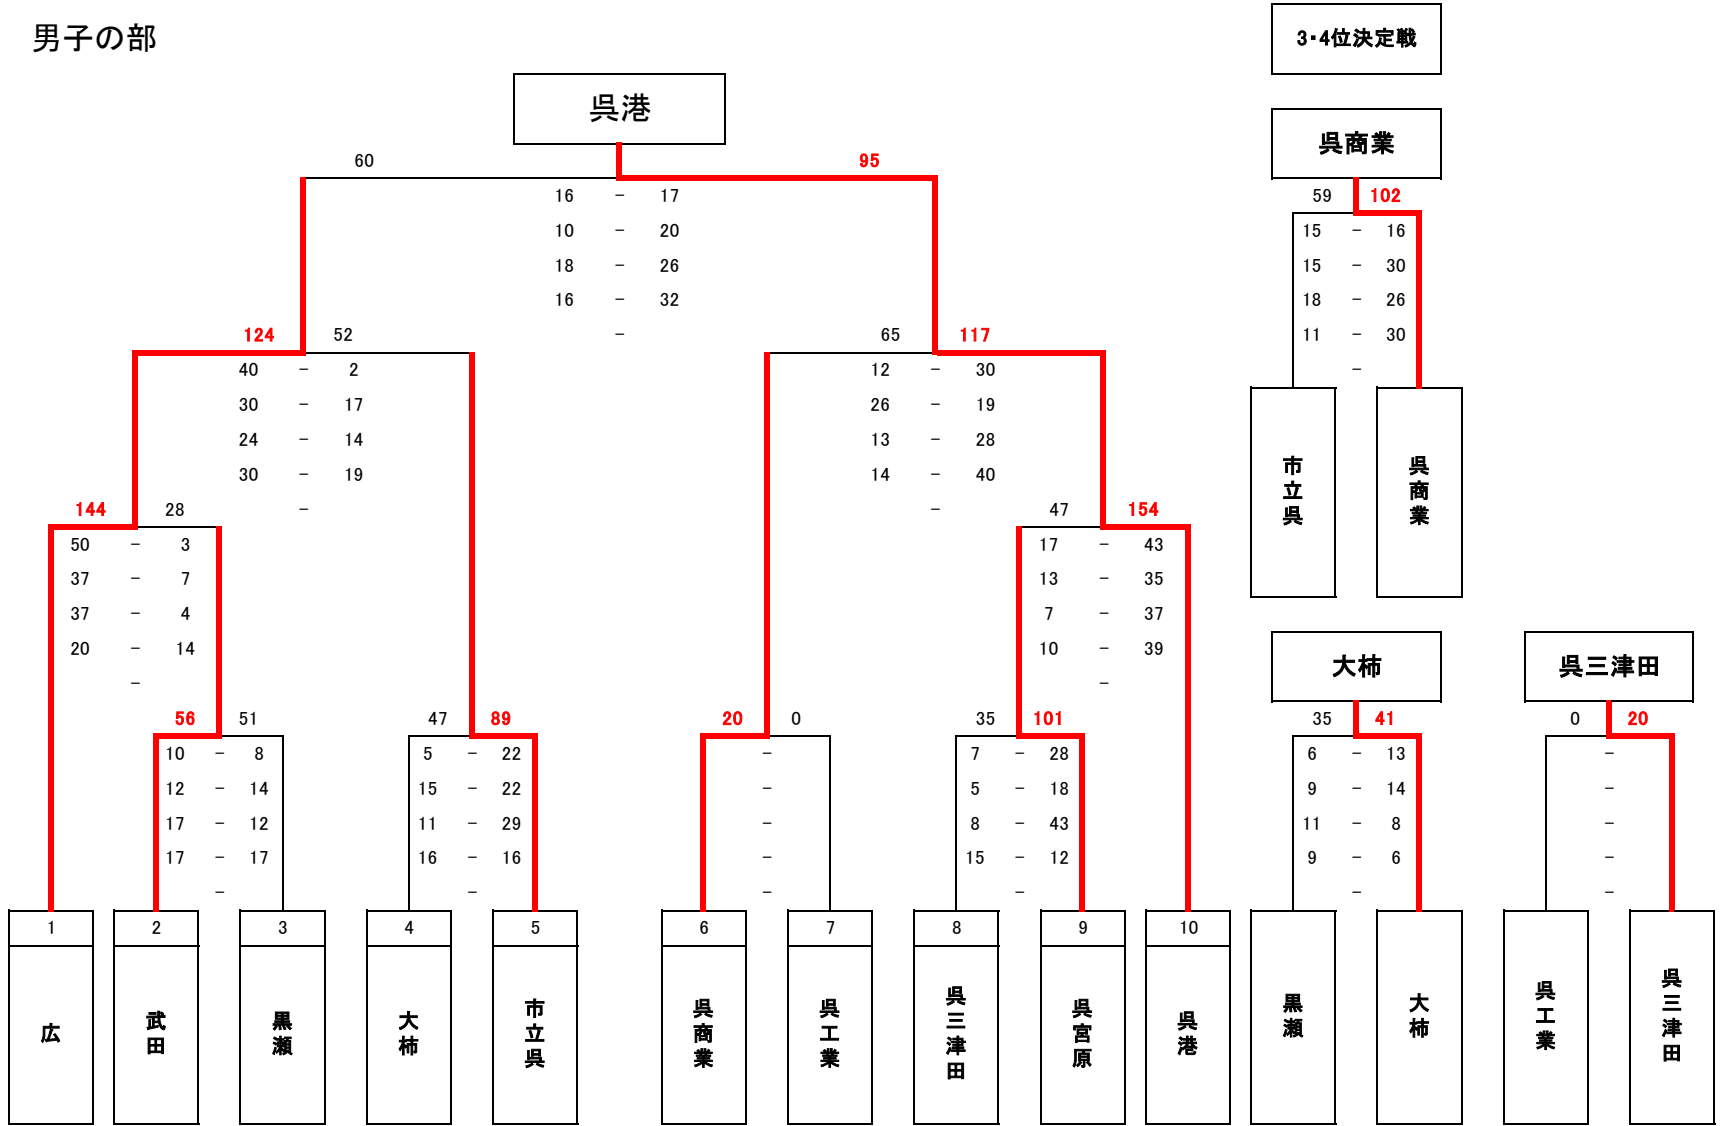

男子の部

女子の部

男子の部

1位	呉港
2位	広
3位	呉商業
4位	市立呉

女子の部

1位	清水ヶ丘
2位	市立呉
3位	武田・大柿・呉商業
4位	呉三津田