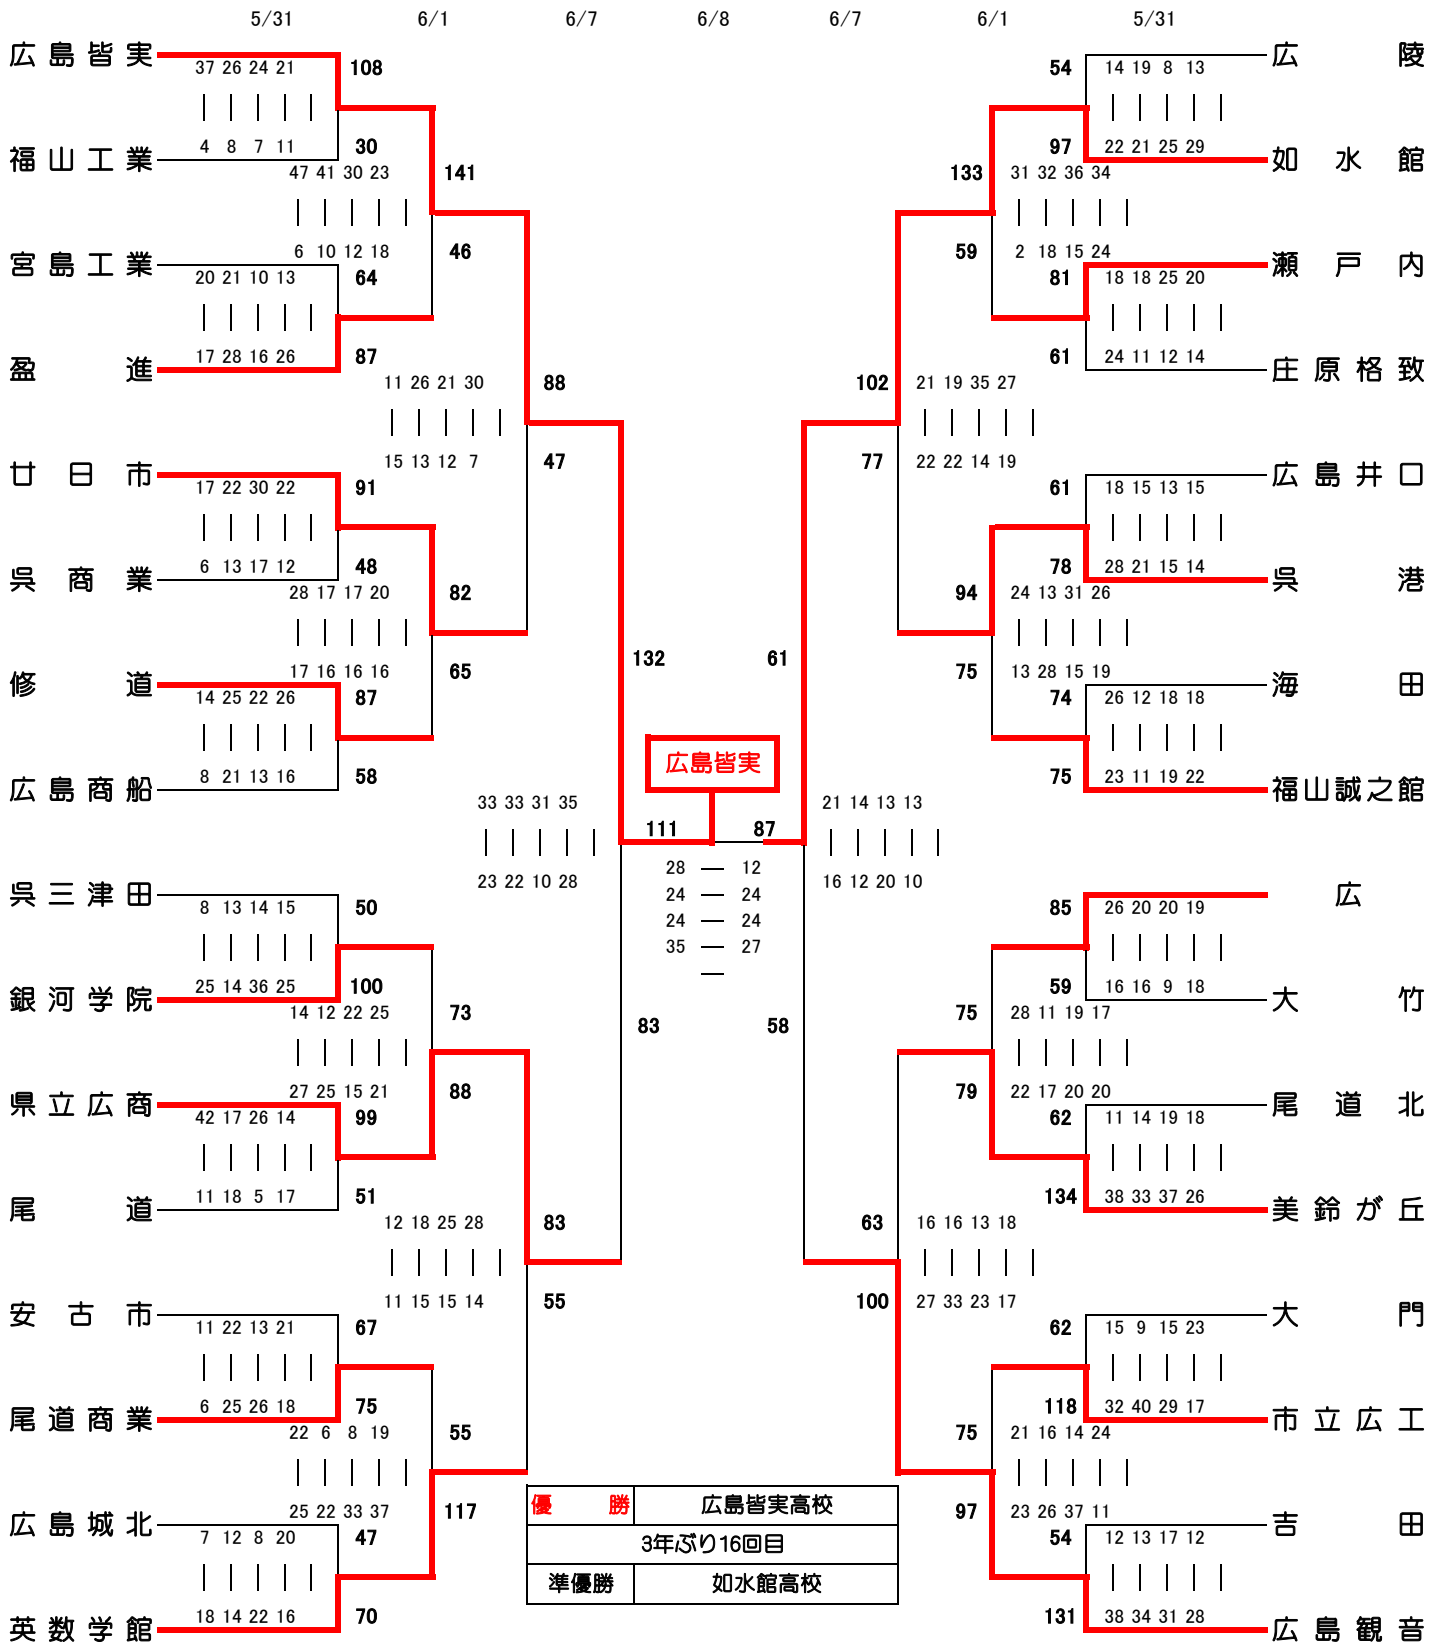

# 第67回広島県高等学校総合体育大会バスケットボールの部(男子の部)

県立総合体育館・広島皆実高校・市立広島工業高校

5月31日(土)・6月1日(日)・7日(土)・8日(日)

# 第67回広島県高等学校総合体育大会バスケットボールの部 (女子の部)

県立総合体育館・広島皆実高校・市立広島工業高校

5月31日(土)・6月1日(日)・7日(土)・8日(日)