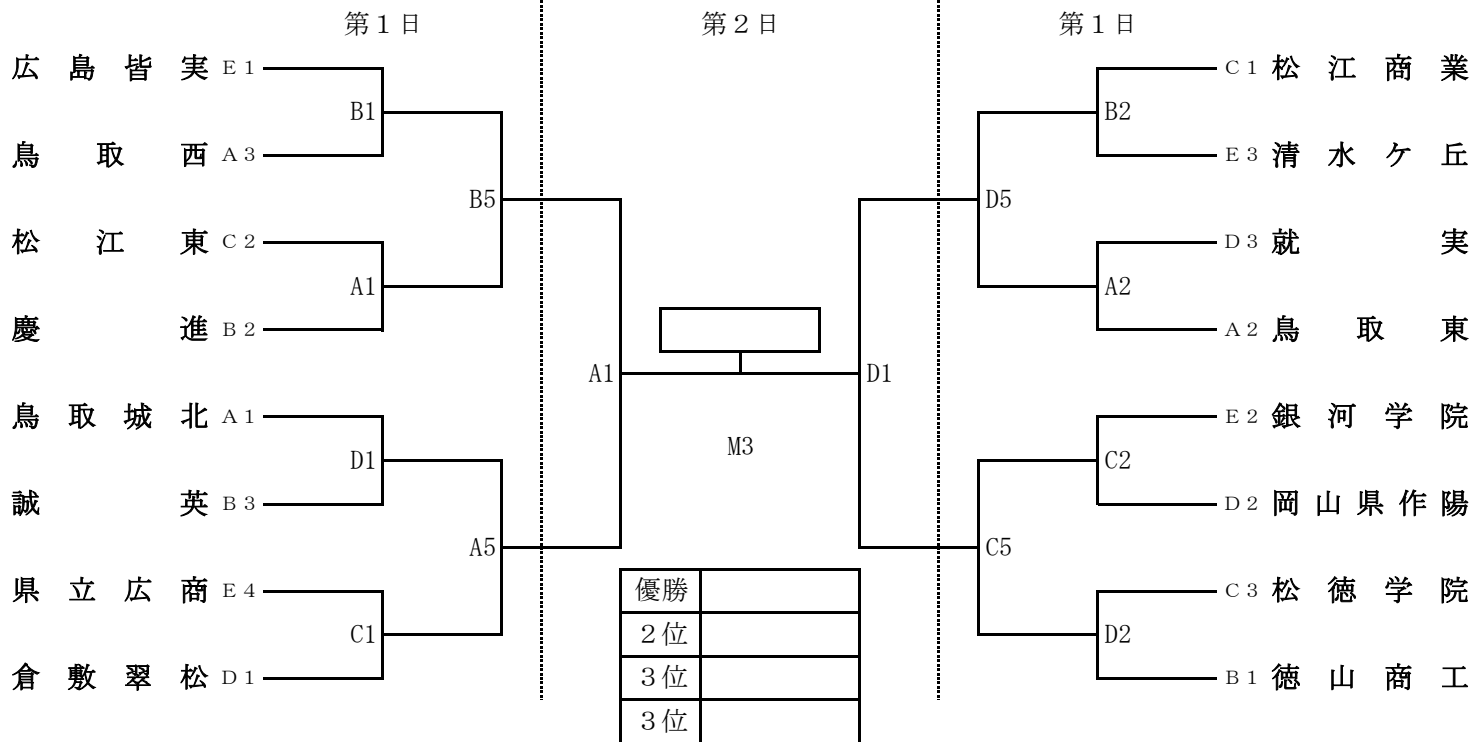

令和4年度 中国高等学校バスケットボール選手権大会

令和4年6月18・19日

組み合わせ 男子の部

女子の部

試合開始時刻

第1日 ①9:00 ②10:30 ③12:00 ④13:30 ⑤15:00 ⑥16:30

第2日 ①9:00 ②10:40 ③12:30 ④14:10

広島県立総合体育館 (グリーンアリーナ)