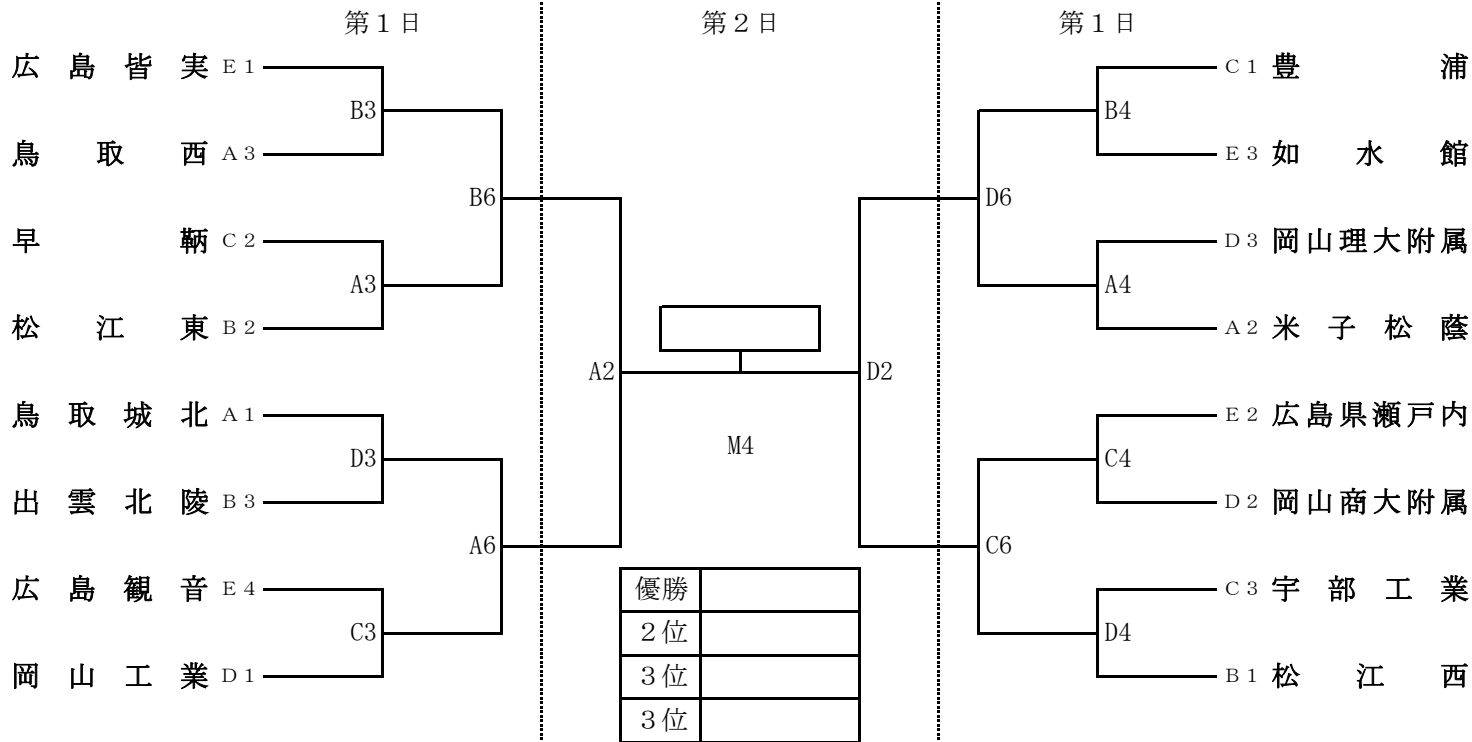

令和4年度 中国高等学校バスケットボール選手権大会

令和4年6月18・19日

組み合わせ 男子の部

女子の部

試合開始時刻

第1日 ①9:00 ②10:30 ③12:00 ④13:30 ⑤15:00 ⑥16:30

第2日 ①9:00 ②10:40 ③12:30 ④14:10

広島県立総合体育館 (グリーンアリーナ)