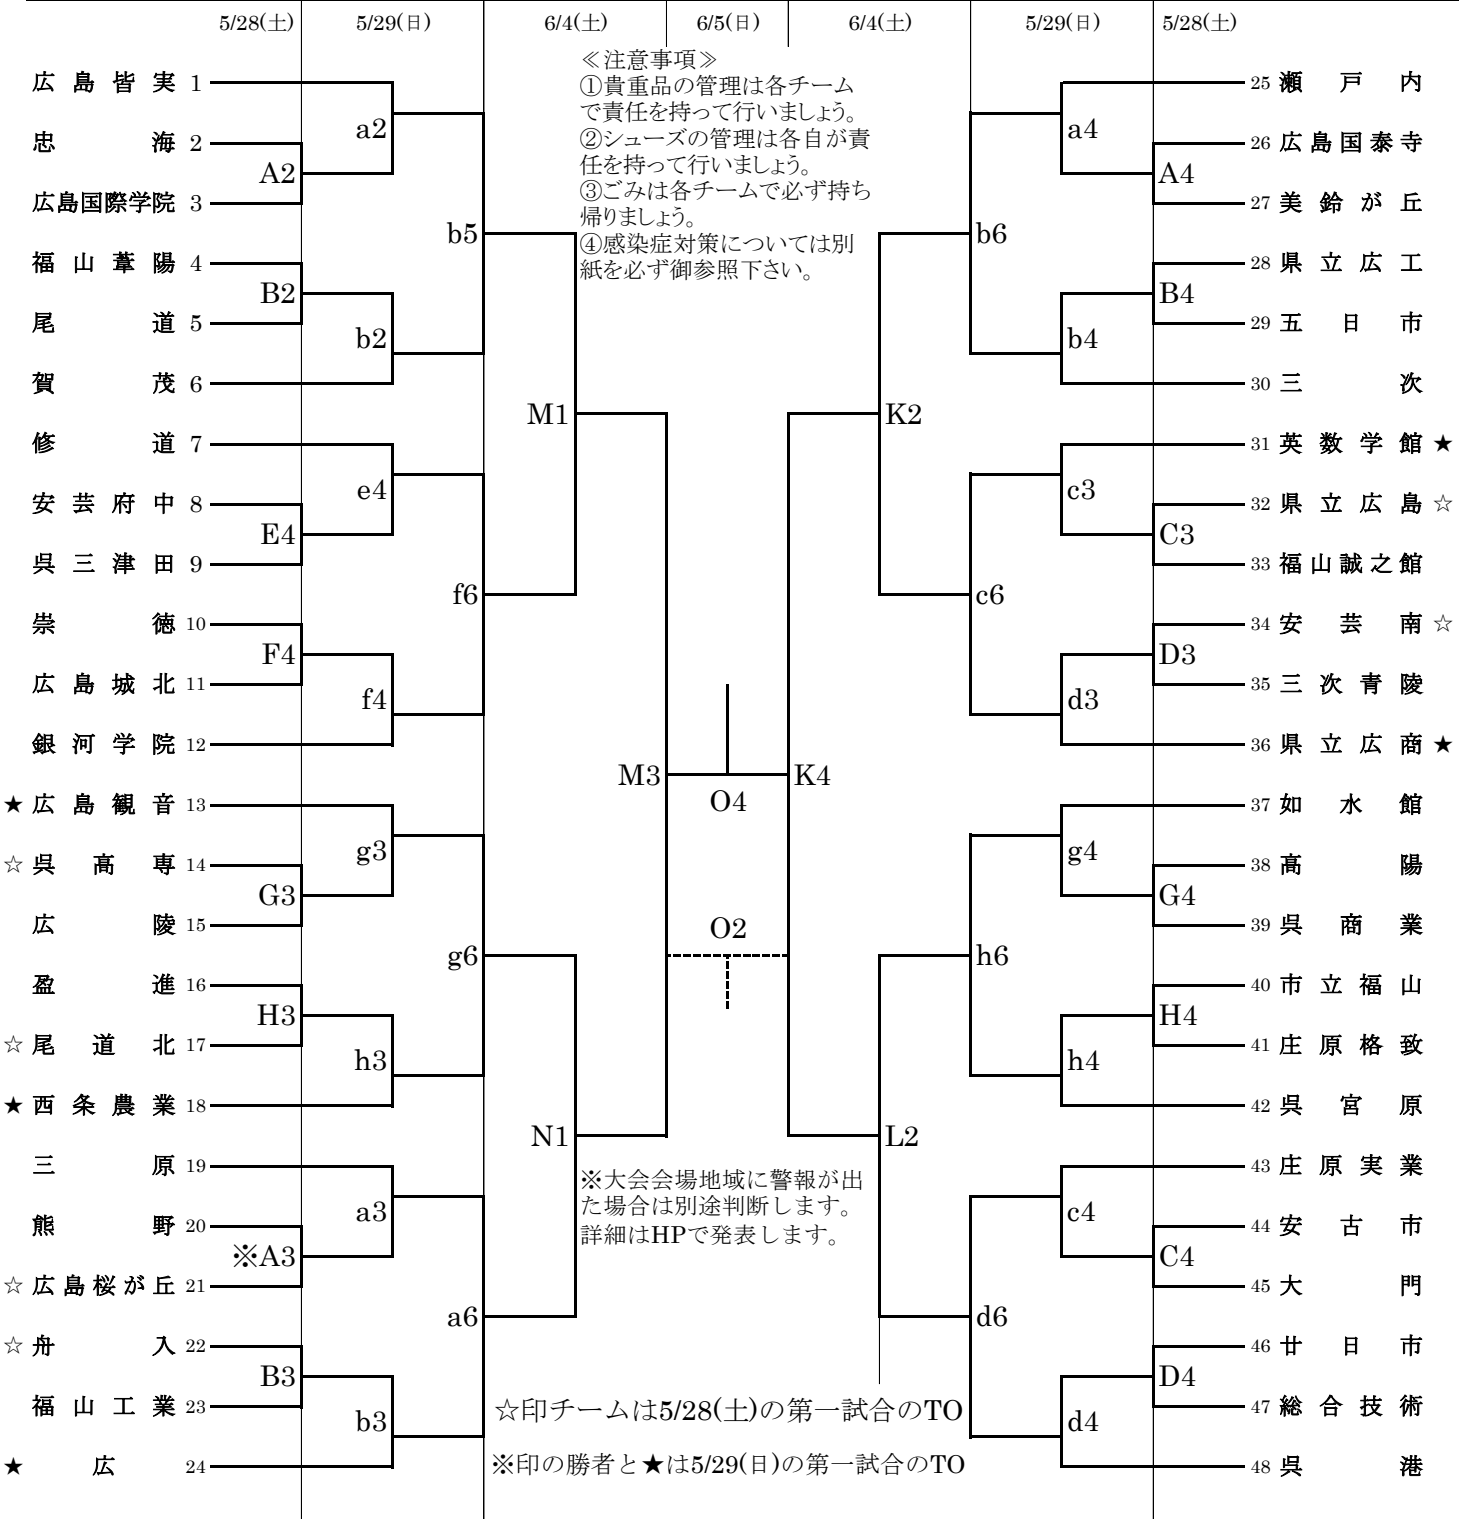

## 第75回広島県高等学校総合体育大会 バスケットボールの部 (男子の部)

- 1 5/28の第2試合以降は勝者テーブルとする。5/29以降は敗者テーブルとする
- 2 ベンチは、組合せ番号の若いチームが右側で、ユニフォームは淡色とする。各チームとも濃淡2色を用意すること。
- 3 試合時間は、第1週～準決勝までは【10-②-10-⑦-10-②-10延5】とし、6月5日は正規タイムとする。

コート紹介	5月28日(土)	安浦体育館	AB	市立呉高等学校	CD	呉三津田高等学校	EF	呉宮原高等学校	GH
	5月29日(日)	安浦体育館	ab	市立呉高等学校	cd	呉三津田高等学校	ef	呉宮原高等学校	gh
	6月4日(土)	IHIアリーナ呉			KL	安浦体育館			MN
	6月5日(日)	IHIアリーナ呉			O				

5 各会場の開館時間および試合開始時刻は以下の通りとする。時間を厳守して、開館時間前に会場に立ち入らないこと。

2022年	開場	第1試合	第2試合	第3試合	第4試合	第5試合	第6試合
5月28日(土)	10:00	11:00~	12:30~	14:00~	15:30~		
5月29日(日)	8:00	9:00~	10:30~	12:00~	13:30~	15:00~	16:30~
6月4日(土)	9:00	10:00~	12:00~	14:00~	16:00~		
6月5日(日)	8:00	9:00~	11:00~	13:00~	15:00~		