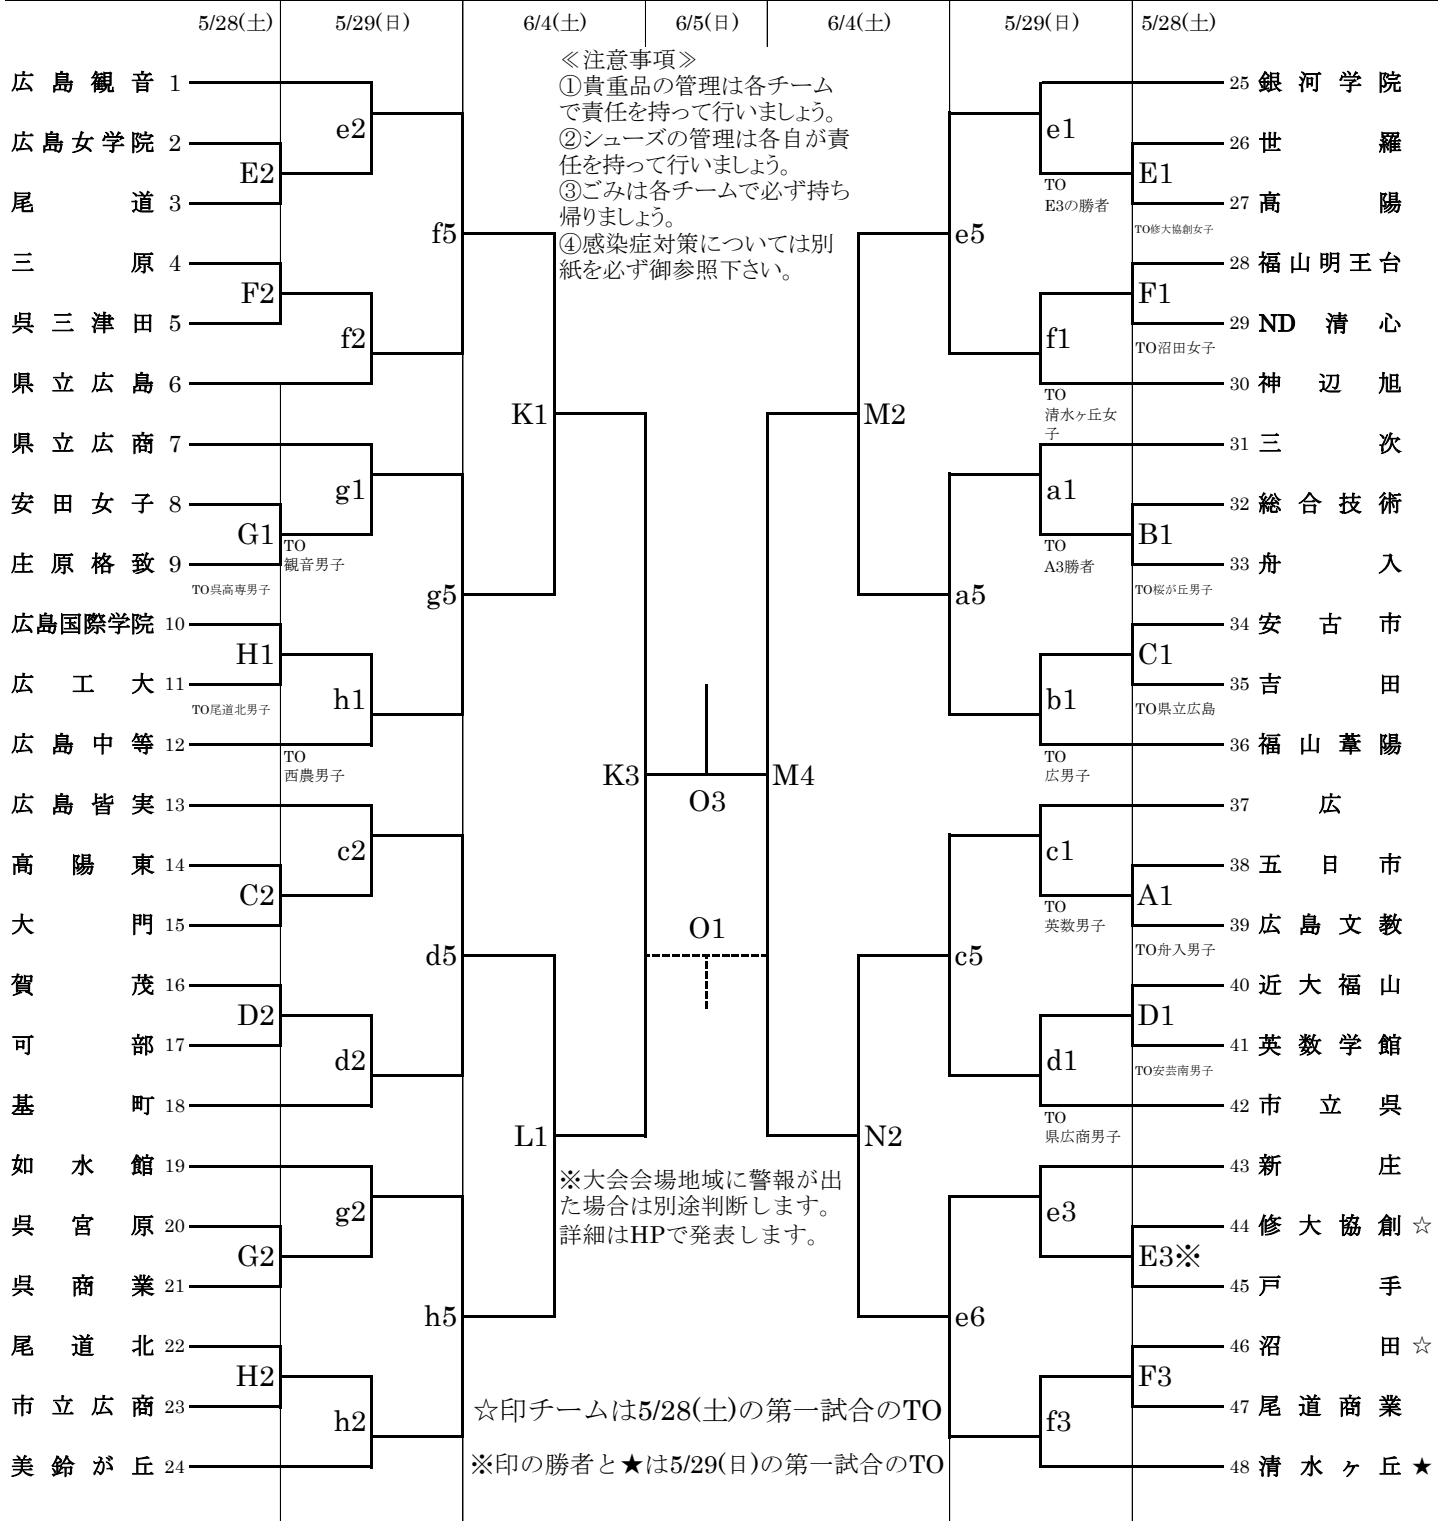

# 第75回広島県高等学校総合体育大会 バスケットボールの部 (女子の部)

- 1 5/28の第2試合以降は勝者テーブルとする。5/29以降は敗者テーブルとする
- 2 ベンチは、組合せ番号の若いチームが右側で、ユニフォームは淡色とする。各チームとも濃淡2色を用意すること。
- 3 試合時間は、第1週～準決勝までは【10-②-10-⑦-10-②-10延5】とし、6月5日は正規タイムとする。

コート紹介	5月28日(土)	安浦体育館	AB	市立呉高等学校	CD	呉三津田高等学校	EF	呉宮原高等学校	GH
	5月29日(日)	安浦体育館	ab	市立呉高等学校	cd	呉三津田高等学校	ef	呉宮原高等学校	gh
	6月4日(土)	IHIアリーナ呉		KL		安浦体育館		MN	
	6月5日(日)	IHIアリーナ呉		O					

5 各会場の開館時間および試合開始時刻は以下の通りとする。時間を厳守して、開館時間前に会場に立ち入らないこと。

2022年	開場	第1試合	第2試合	第3試合	第4試合	第5試合	第6試合
5月28日(土)	10:00	11:00~	12:30~	14:00~	15:30~		
5月29日(日)	8:00	9:00~	10:30~	12:00~	13:30~	15:00~	16:30~
6月4日(土)	9:00	10:00~	12:00~	14:00~	16:00~		
6月5日(日)	8:00	9:00~	11:00~	13:00~	15:00~		