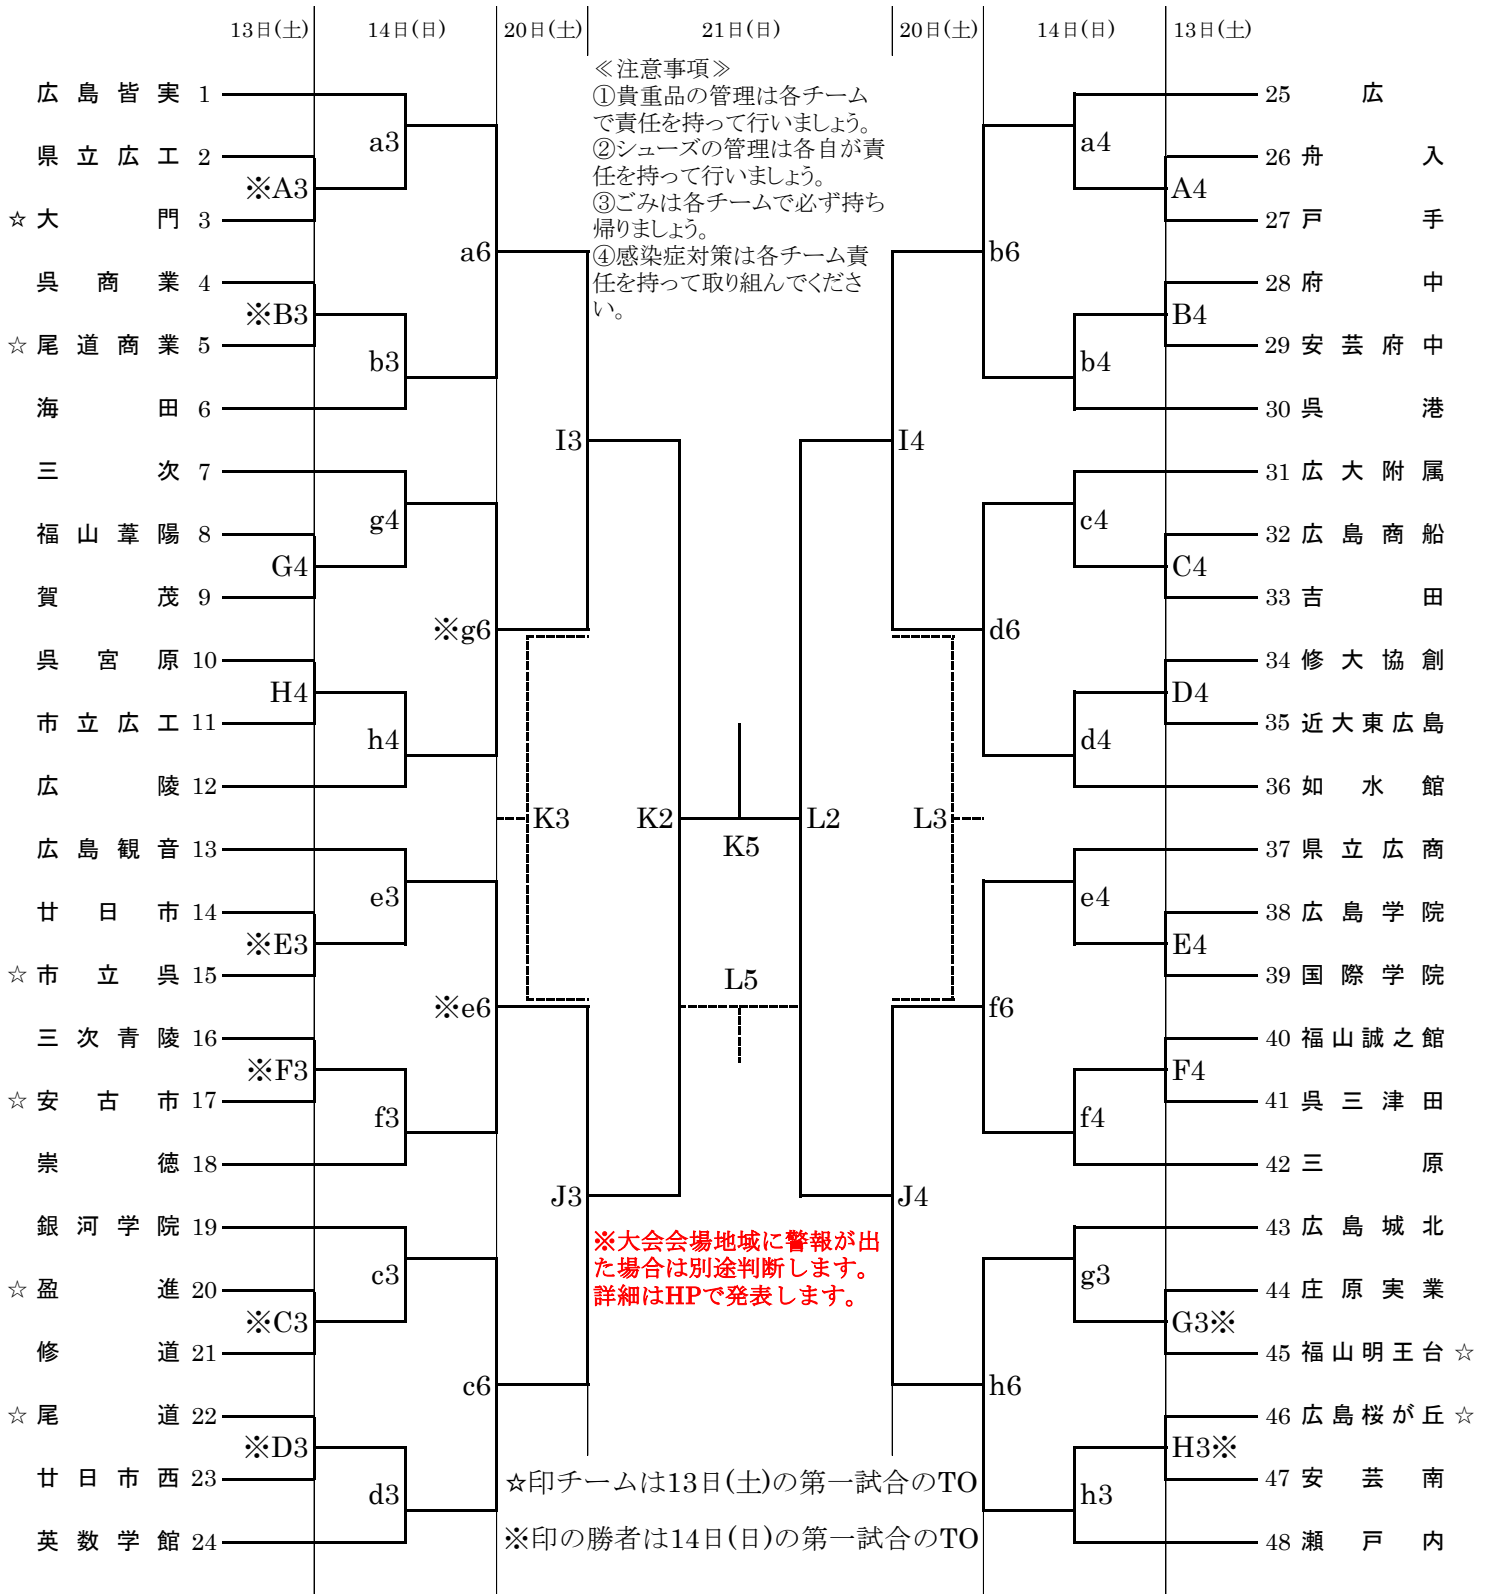

第71回広島県高等学校バスケットボール新人大会（男子の部）

- 1 第二試合以降は敗者テーブルとする。
- 2 ベンチは、組合せ番号の若いチームが右側で、ユニフォームは淡色とする。各チームとも濃淡2色を用意すること。
- 3 試合時間は、準決勝・3位決定戦・決勝のみ正規タイムとし、それ以外の試合は【10-②-10-⑦-10-②-10延5】とする。

4 コート紹介

1月13日(土)	チャレンジこぞかなくんアリーナ	A・B・C・D	三原高校	E・F	ピースリーホームバンブー総合公園	G・H
1月14日(日)	チャレンジこぞかなくんアリーナ	a・b・c・d	三原高校	e・f	ピースリーホームバンブー総合公園	g・h
1月20日(土)	チャレンジこぞかなくんアリーナ	I・J	1月21日(日)	チャレンジこぞかなくんアリーナ	K・L	

5 各会場の開館時間および試合開始時刻は以下の通りとする。時間を厳守して、開館時間前に会場に立ち入らないこと。

2024年1月	開場	第1試合	第2試合	第3試合	第4試合	第5試合	第6試合
1月13日(土)	11:00	12:00~	13:30~	15:00~	16:30~		
1月14日(日)	8:00	9:00~	10:30~	12:00~	13:30~	15:00~	16:30~
1月20日(土)	9:00	10:00~	11:30~	13:00~	14:30~	16:00~	
1月21日(日)	8:00	9:00~	10:30~	12:00~	13:30~	15:00~	