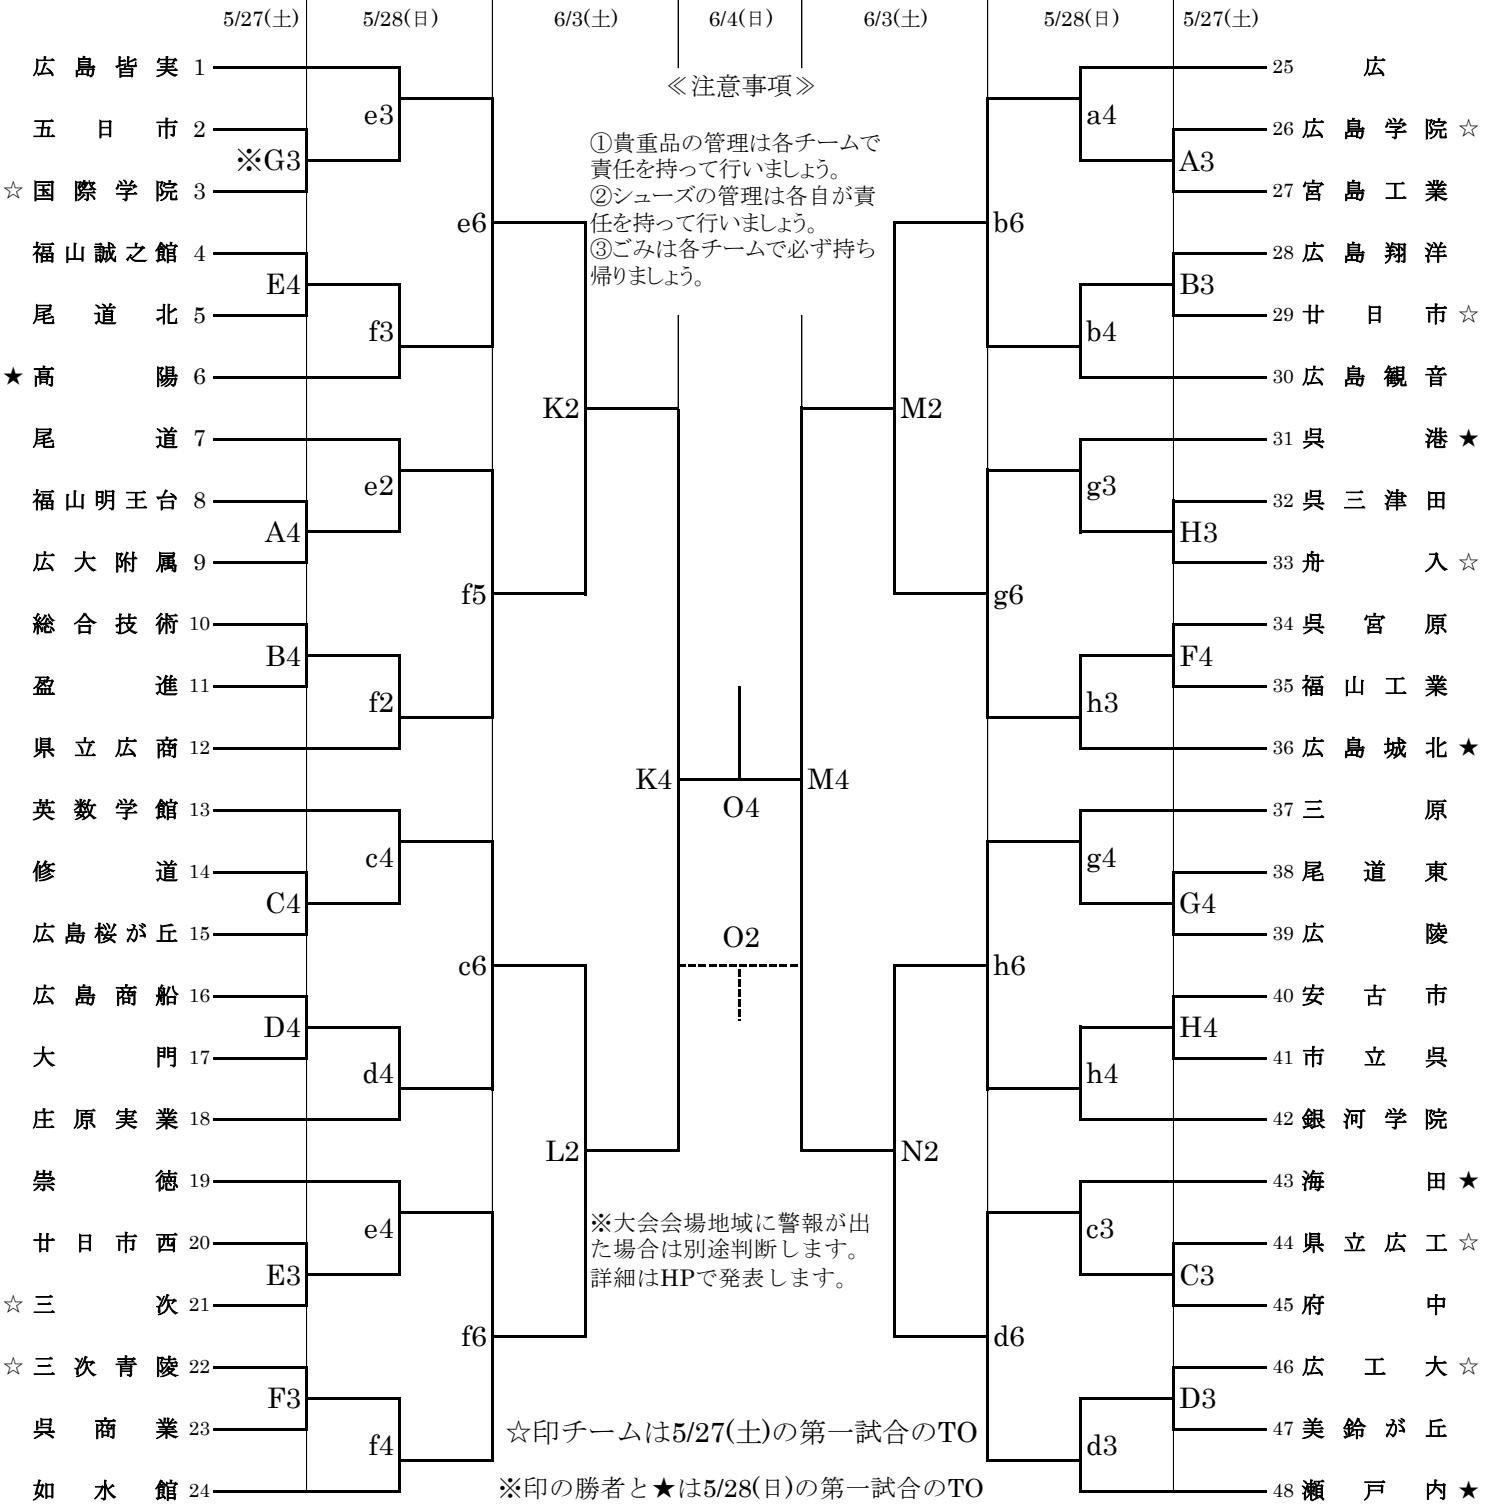

第76回広島県高等学校総合体育大会 バスケットボールの部（男子の部）

1. 1 5/27の第2試合以降は勝者テーブルとする。5/28以降は敗者テーブルとする
2. 2 ベンチは、組合せ番号の若いチームが右側で、ユニフォームは淡色とする。各チームとも濃淡2色を用意すること。
3. 3 試合時間は、第1週～準決勝までは【10-②-10-⑦-10-②-10延5】とし、6月4日は正規タイムとする。

4

コート紹介	5月27日(土)	安佐北区SC	AB	県立広工	CD	千代田運動公園	EF	旧広島国際学院大学	GH
	5月28日(日)	広島観音	ab	県立広工	cd	広島皆実	ef	賀茂	gh
	6月3日(土)	安佐北区SC		KL		旧広島国際学院大学		MN	
	6月4日(日)	安佐北区SC		O					

1. 5 各会場の開館時間および試合開始時刻は以下の通りとする。時間を厳守して、開館時間前に会場に立ち入らないこと。

2023年	開場	第1試合	第2試合	第3試合	第4試合	第5試合	第6試合		
5月27日(土)	10:00	11:00~	12:30~	14:00~	15:30~	6月4日(日)は4試合目終了後表彰式と閉会式を行いますので、1~4位チームは必ず参加してください。			
5月28日(日)	8:00	9:00~	10:30~	12:00~	13:30~			15:00~	16:30~
6月3日(土)	9:00	10:00~	11:30~	13:00~	14:30~				
6月4日(日)	9:00	10:00~	11:30~	13:30~	15:30~				

※ 学校会場へは、保護者と中型バス・大型バスの乗り入れができません。公共交通機関を御利用下さい。

※ 全ての試合で観戦が可能です。禁煙やゴミの持ち帰り等観戦マナーを守って声援をお願いいたします。