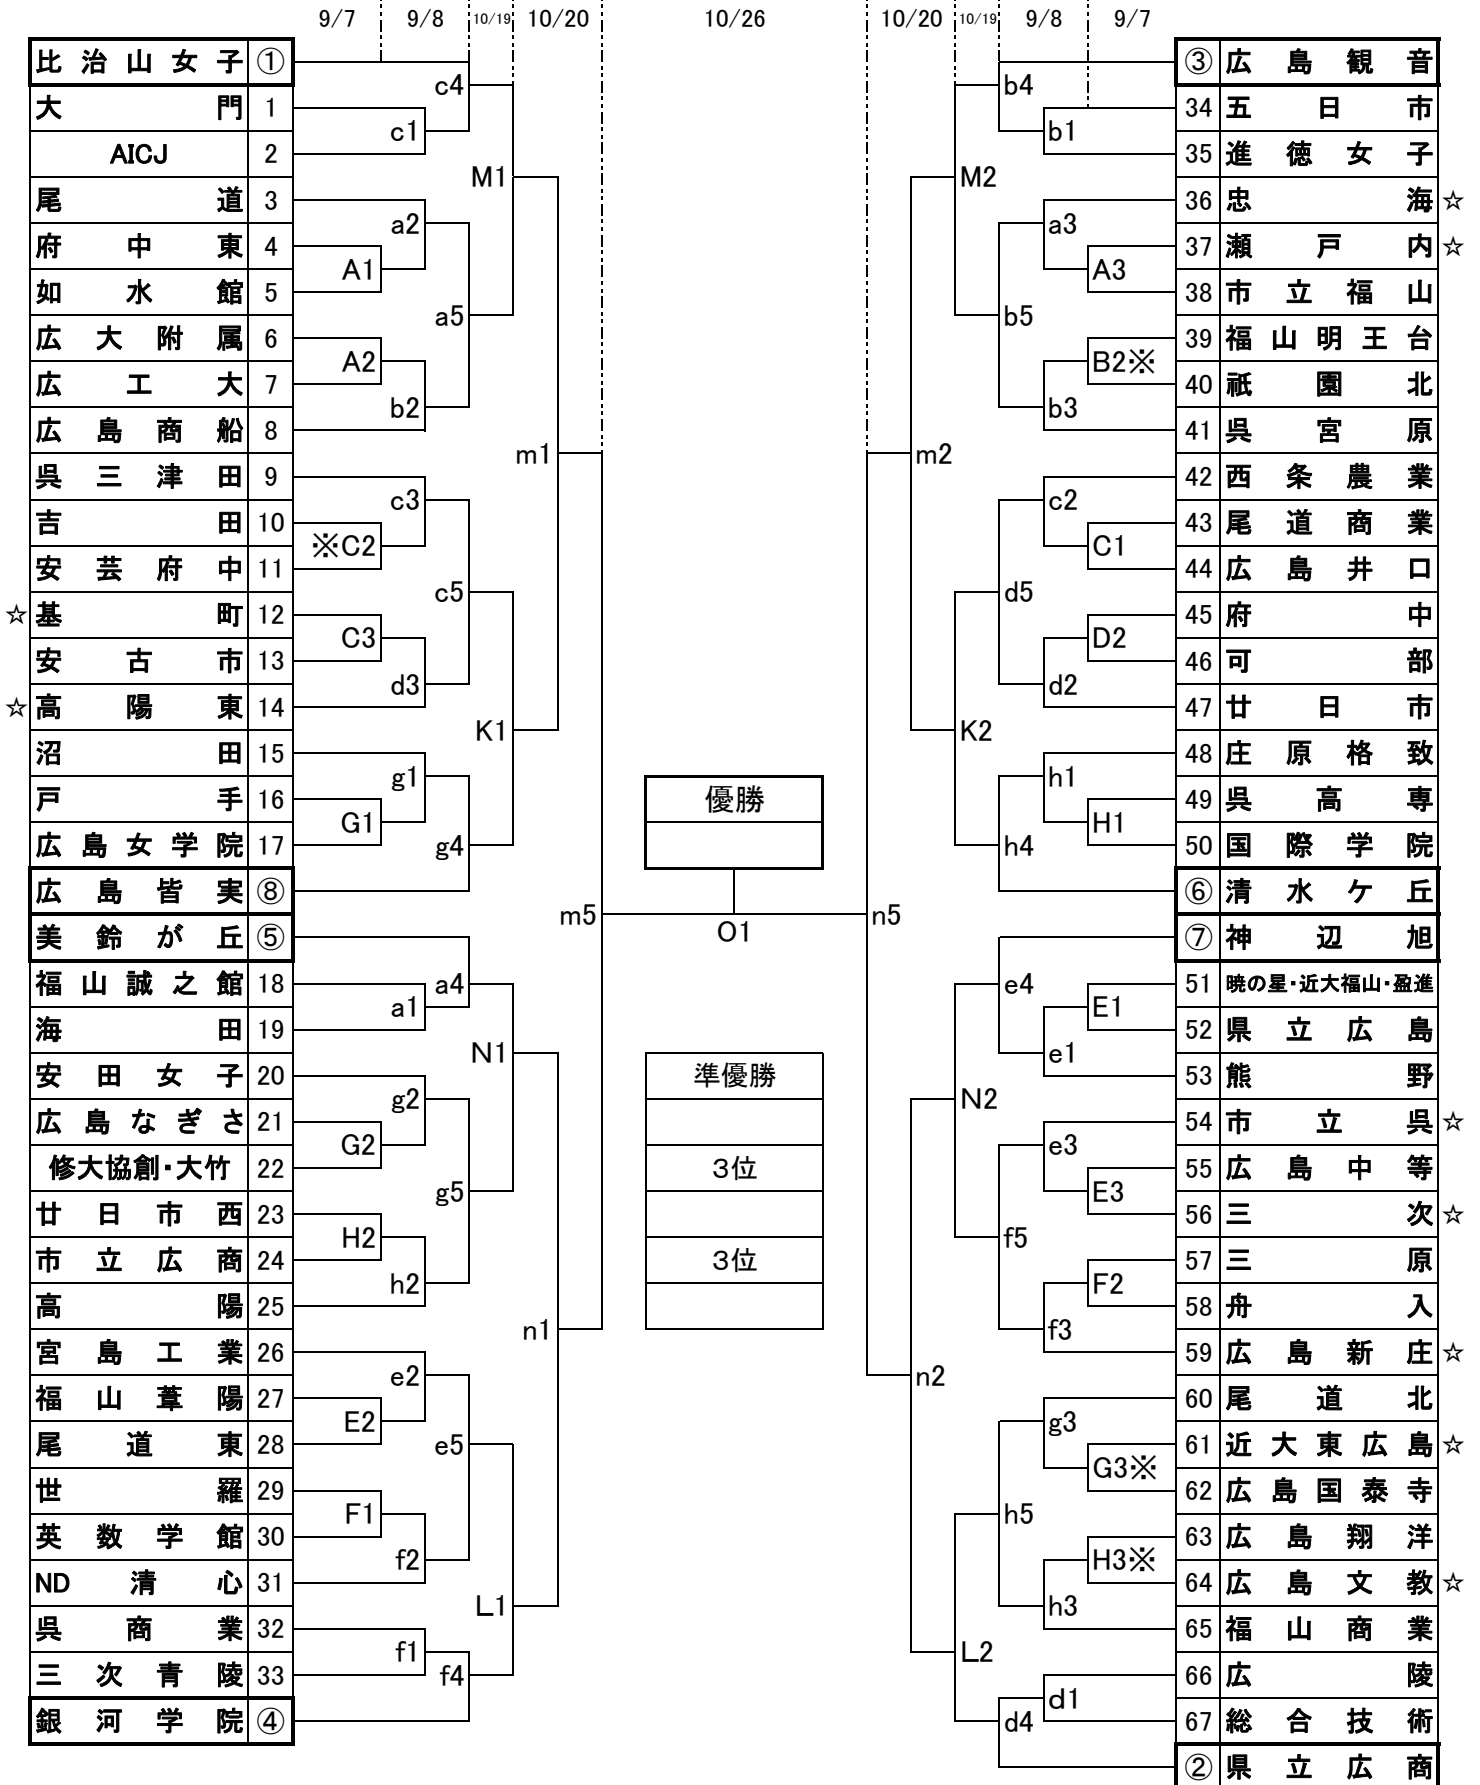

**【9月2日改訂版】令和6年度 広島県高等学校秋季バスケットボール大会
兼 第77回全国高等学校バスケットボール選手権大会 広島県大会(女子の部)**

<変更点および注意事項>…9月7日(土)に、9/1にできなかった男子の試合の一部が入ります。

- ①☆は9月7日(土) or 9月8日(日)の第1試合のTOがあります。変更しています。必ず確認してください！
- ②※の勝者は次の日の第1試合のTOがあります。変更しています。必ず確認してください！
- ③10月19日以降(K,L,M,N,m,n,Oコート)に関しては、別紙「決定事項」に従って予定通り行います。

**【9月2日改訂版】令和6年度 広島県高等学校秋季バスケットボール大会
兼 第77回全国高等学校バスケットボール選手権大会 広島県大会(男子の部)**

<変更点および注意事項> で塗りつぶした試合は、9月7日(土)に行います。

それ以外のP・Q・R・Sの試合は9月14日(土)に行います。

- ①時間や試合会場に関しては、別紙「試合進行表」を確認してください。
- ②☆印がついたチームは各会場の1試合目のTOをお願いします。変更をしていますので必ず確認してください。
- ③※の勝者は次の日の第1試合のTOがあります。変更しています。必ず確認してください！
- ④10月19日以降(K,L,M,N,m,n,Oコート)に関しては、別紙「決定事項」に従って予定通り行います。