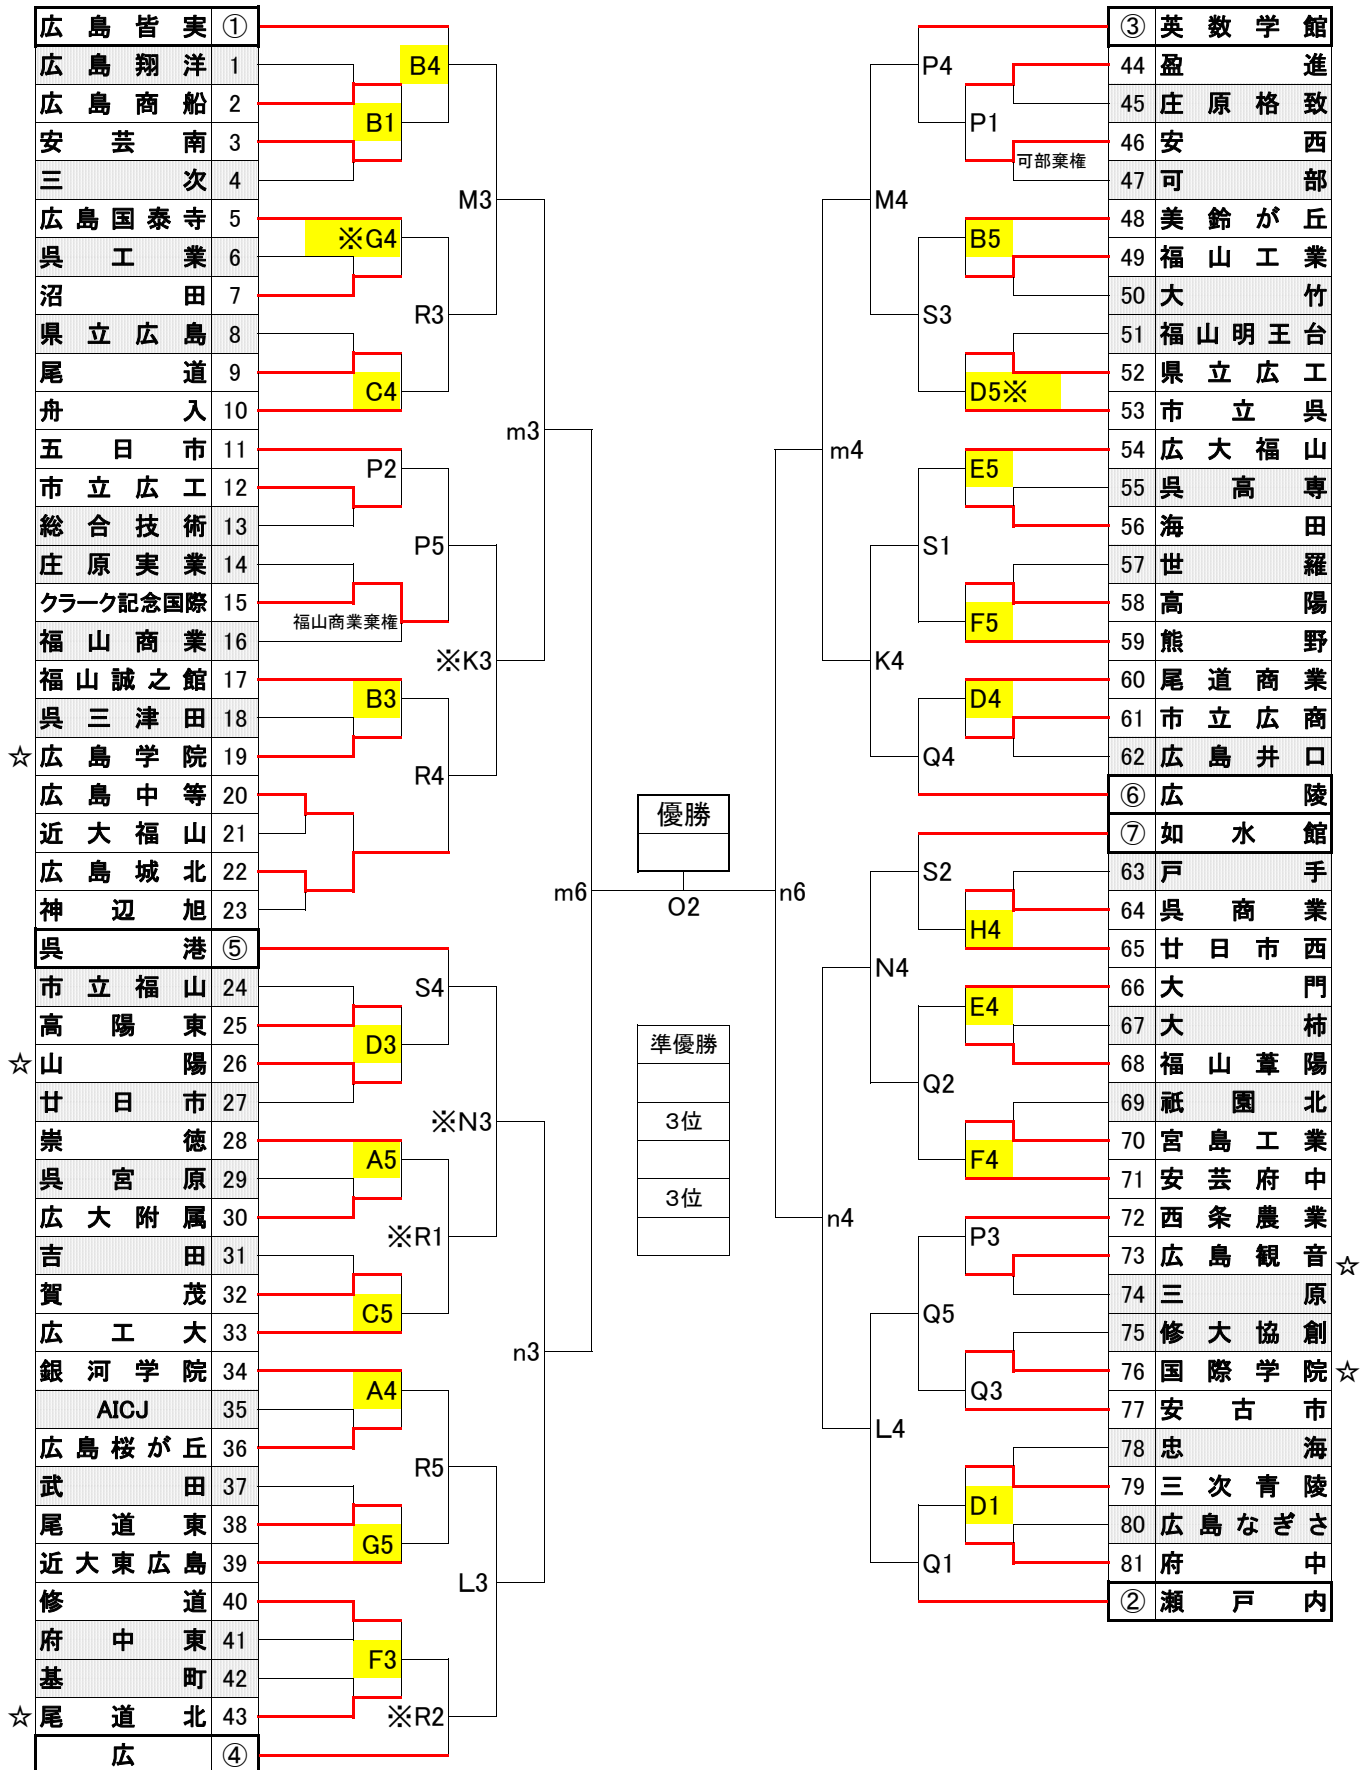

**【9月2日改訂版】令和6年度 広島県高等学校秋季バスケットボール大会
兼 第77回全国高等学校バスケットボール選手権大会 広島県大会(女子の部)**

<変更点および注意事項>…9月7日(土)に、9/1にできなかった男子の試合の一部が入ります。

- ①☆は9月7日(土) or 9月8日(日)の第1試合のTOがあります。変更しています。必ず確認してください！
- ②※の勝者は次の日の第1試合のTOがあります。変更しています。必ず確認してください！
- ③10月19日以降(K,L,M,N,m,n,Oコート)に関しては、別紙「決定事項」に従って予定通り行います。

**【9月2日改訂版】令和6年度 広島県高等学校秋季バスケットボール大会
兼 第77回全国高等学校バスケットボール選手権大会 広島県大会(男子の部)**

<変更点および注意事項> で塗りつぶした試合は、9月7日(土)に行います。

それ以外のP・Q・R・Sの試合は9月14日(土)に行います。

- ①時間や試合会場に関しては、別紙「試合進行表」を確認してください。
- ②☆印がついたチームは各会場の1試合目のTOをお願いします。変更をしていますので必ず確認してください。
- ③※の勝者は次の日の第1試合のTOがあります。変更しています。必ず確認してください！
- ④10月19日以降(K,L,M,N,m,n,Oコート)に関しては、別紙「決定事項」に従って予定通り行います。

赤字は女子 ☆※は1試合目TO
黒字は男子

10:00開館	9月7日(土) 呉市安浦体育館		9月7日(土) IHIアリーナ呉		9月7日(土) 電光石火みよしパーク		9月7日(土) 庄原市総合体育館	
	Aコート	Bコート	Cコート	Dコート	Eコート	Fコート	Gコート	Hコート
11:00～	府中東 VS 如水館	広島商船 VS 安芸南	尾道商業 VS 広島井口	三次青陵 VS 府中	暁の星・近福・盈進 VS 県立広島	世羅 VS 英数学館	戸手 VS 広島女学院	呉高専 VS 国際学院
12:30～	広大附属 VS 広工大	福山明王台 VS 祇園北	吉田 VS 安芸府中	府中 VS 可部	福山葦陽 VS 尾道東	三原 VS 舟入	広島なぎさ VS 修大協創・大竹	廿日市西 VS 市立広商
14:00～	☆瀬戸内 VS 市立福山	福山誠之館 VS ☆広島学院	☆基町 VS 安古市	高陽東 VS ☆山陽	広島中等 VS ☆三次	修道 VS ☆尾道北	☆近大東広島 VS 広島国泰寺	広島翔洋 VS ☆広島文教
15:30～	銀河学院 VS 広島桜が丘	広島皆実 VS 広島商船 安芸南	尾道 VS 舟入	尾道商業 VS 市立広商	大門 VS 福山葦陽	宮島工業 VS 安芸府中	広島国泰寺 VS 沼田	呉商業 VS 廿日市西
17:00～	崇徳 VS 広大附属	美鈴が丘 VS 福山工業	賀茂 VS 広工大	県立広工 VS 市立呉	広大福山 VS 海田	高陽 VS 熊野	尾道東 VS 近大東広島	