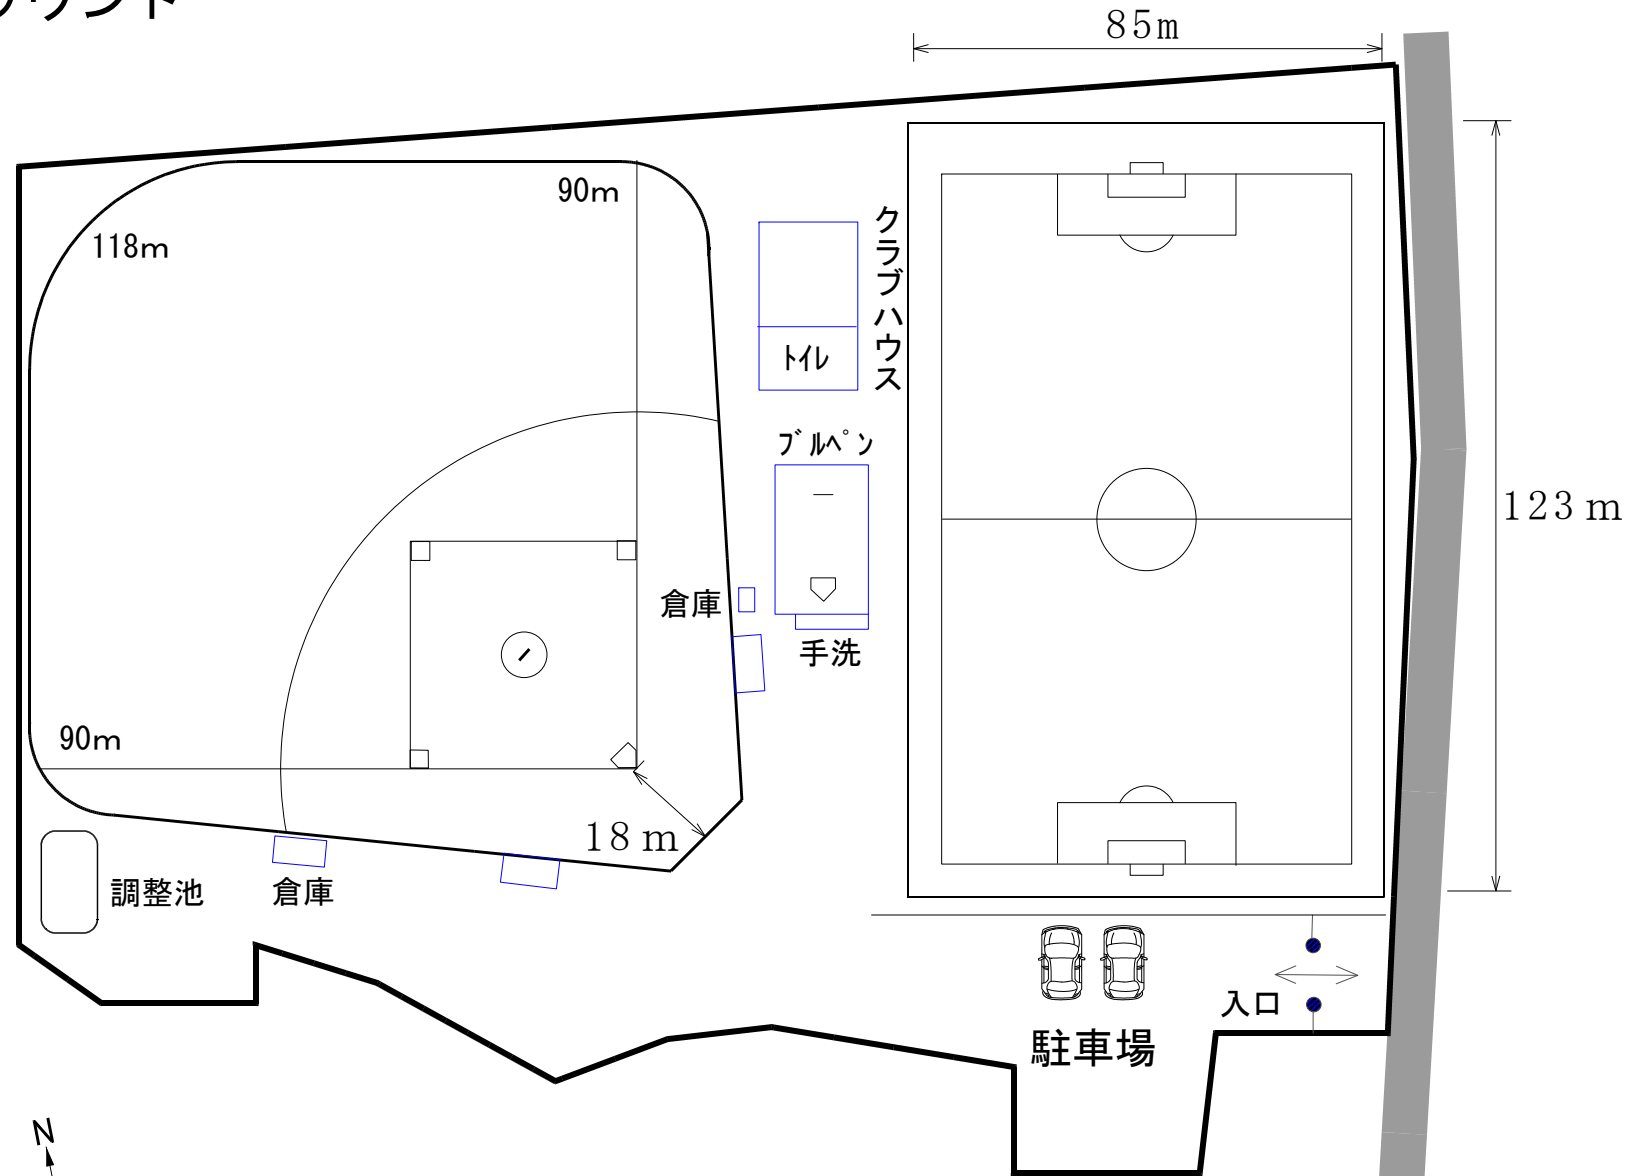

ニュー鹿南柳川グラウンド

硬式野球場 1面

サッカー

多目的グラウンド1面

県道波崎深芝線