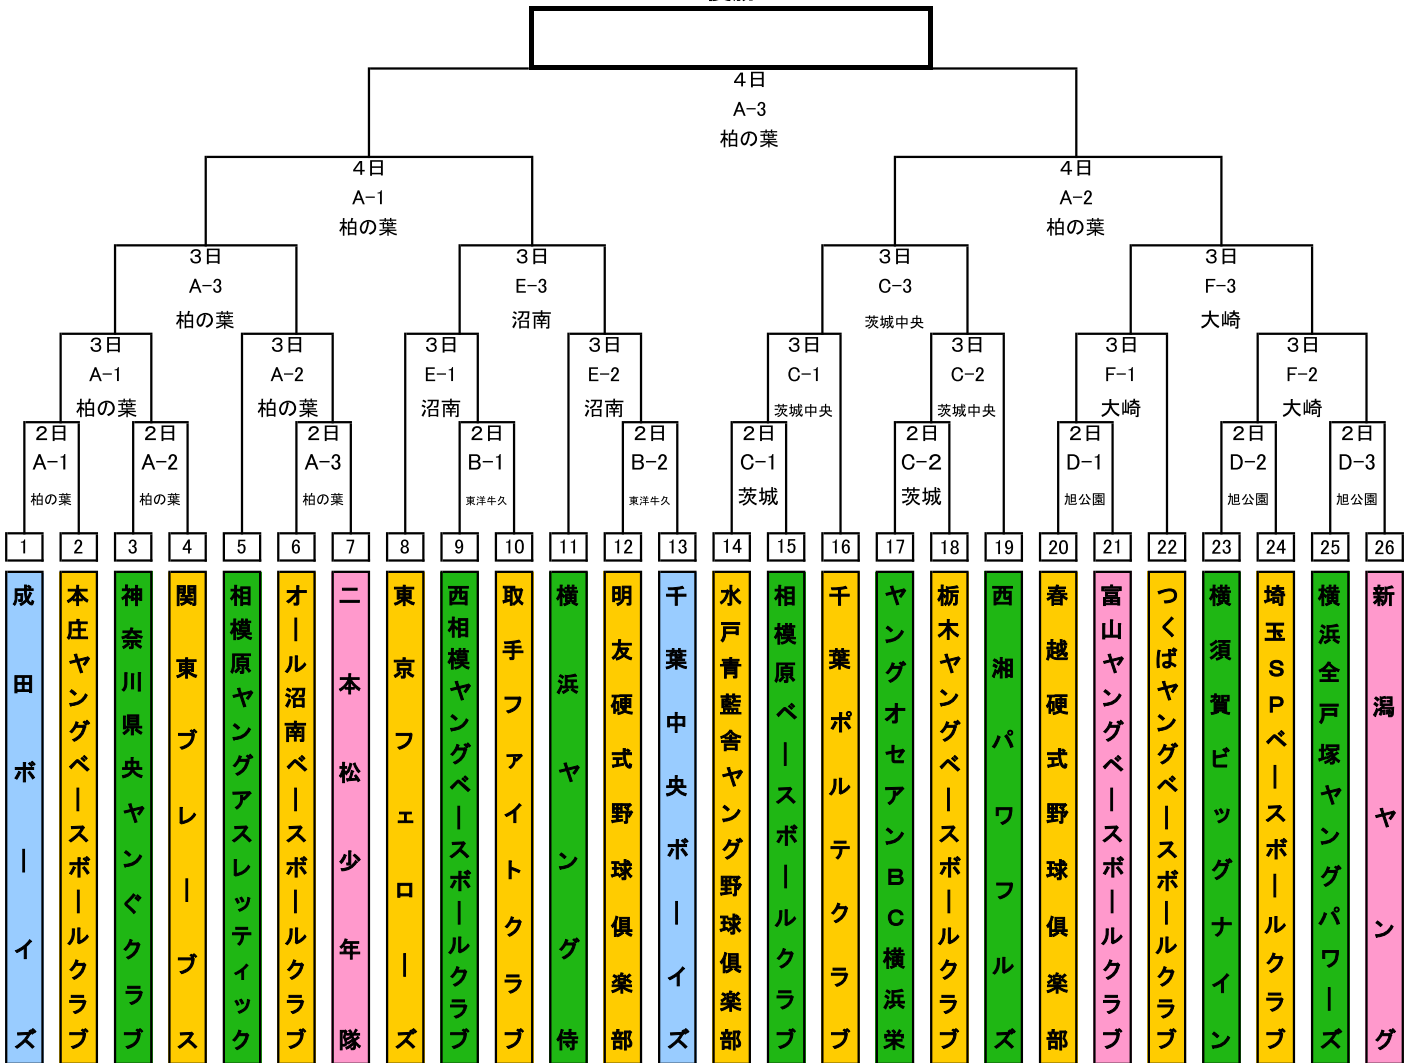

《 第 5 回 関 東 大 会 組 合 表 》

優勝

	球 場 名	第 1 試 合	第 2 試 合	第 3 試 合	備 考
2日	A 柏 の 葉 公 園 球 場	9:30~11:20	11:40~13:30	13:50~15:40	開会式(雨天決行)
	B 東洋大牛久高校球場	10:30~12:20	12:40~14:30		
	C 茨城中央工業団地球場	11:00~12:50	13:10~15:00		
	D 吉川旭公園球場	10:00~11:50	12:10~14:00	14:20~16:10	
3日	A 柏 の 葉 公 園 球 場	9:00~10:50	11:10~13:00	13:40~15:30	
	E オール沼南球場	9:00~10:50	11:10~13:00	13:40~15:30	
	C 茨城中央工業団地球場	9:00~10:50	11:10~13:00	13:40~15:30	
	F 大崎公園球場	9:00~10:50	11:10~13:00	13:40~15:30	
4日	A 柏 の 葉 公 園 球 場	8:30~10:30	10:50~12:50	13:30~15:30	閉会式

試合球場

- A 柏の葉公園球場 千葉県柏市柏の葉4-1
- B 東洋大牛久高校球場 茨城県牛久市柏田町1360-2
- C 茨城中央工業団地球場 茨城県東茨城郡茨城町中央工業団地5-6
- D 吉川旭公園球場 埼玉県吉川市旭2977
- E オール沼南球場 千葉県柏市若白毛1147
- F 大崎公園球場 茨城県つくば市緑ヶ原4-5

- 12 東関東支部
- 9 西関東支部
- 3 北日本支部、北陸支部
- 2 ボーイズリーグ