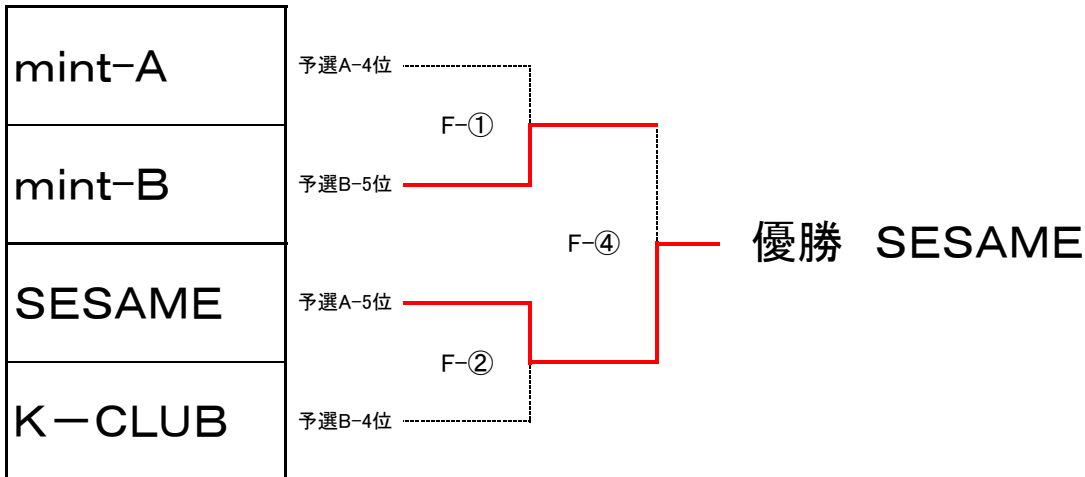

レディースA 上位決勝トーナメント Eコート

◎審判は1試合目のみ次の試合の2チームで行う。2試合目からは前の試合の敗者とする。

レディースA 下位決勝トーナメント Fコート

◎審判は1試合目のみ次の試合の2チームで行う。2試合目からは前の試合の敗者とする。

◎FコートでトリムDの決勝2試合を行いレディース決勝は3試合目からとしておりますが進行具合により、1試合目からになる場合がありますので、ご注意ください。