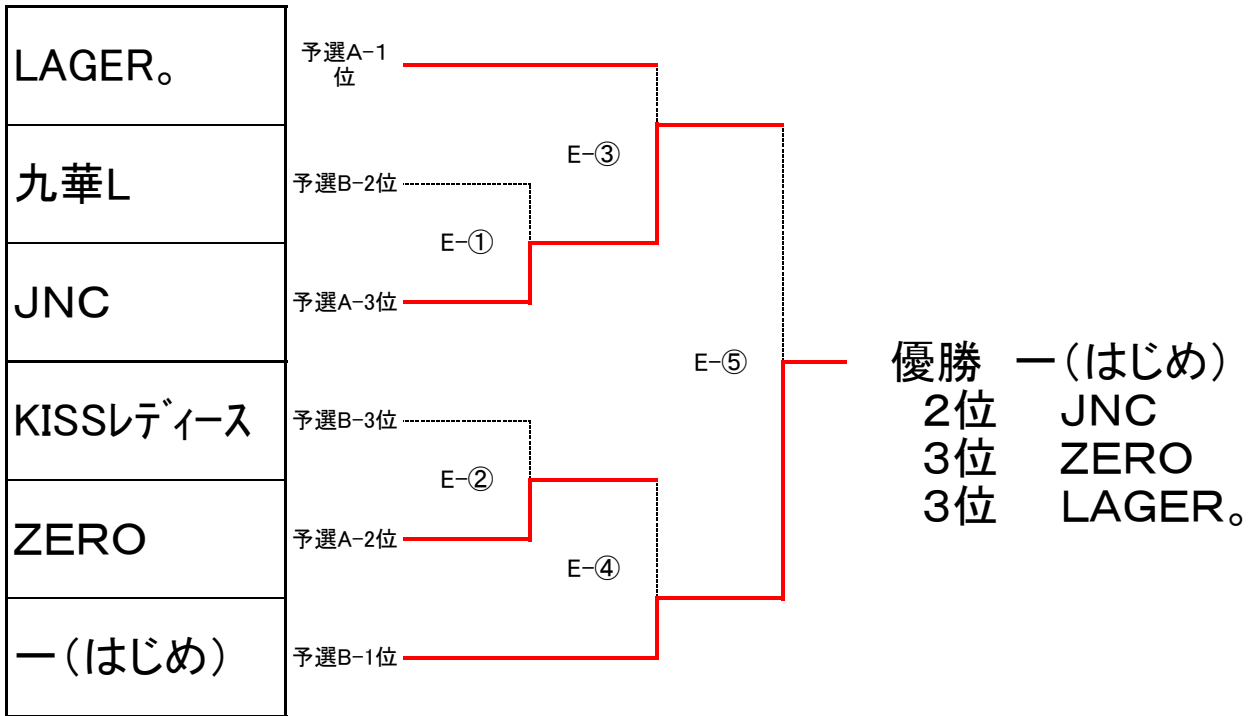

レディースA 上位決勝トーナメント Eコート

◎審判は1試合目のみ次の試合の2チームで行う。2試合目からは前の試合の敗者とする。

レディースA 下位決勝トーナメント Fコート

◎審判は1試合目のみ次の試合の2チームで行う。2試合目からは前の試合の敗者とする。

◎FコートでトリムDの決勝2試合を行いレディース決勝は3試合目からとしておりますが進行具合により、1試合目からになる場合がありますので、ご注意ください。