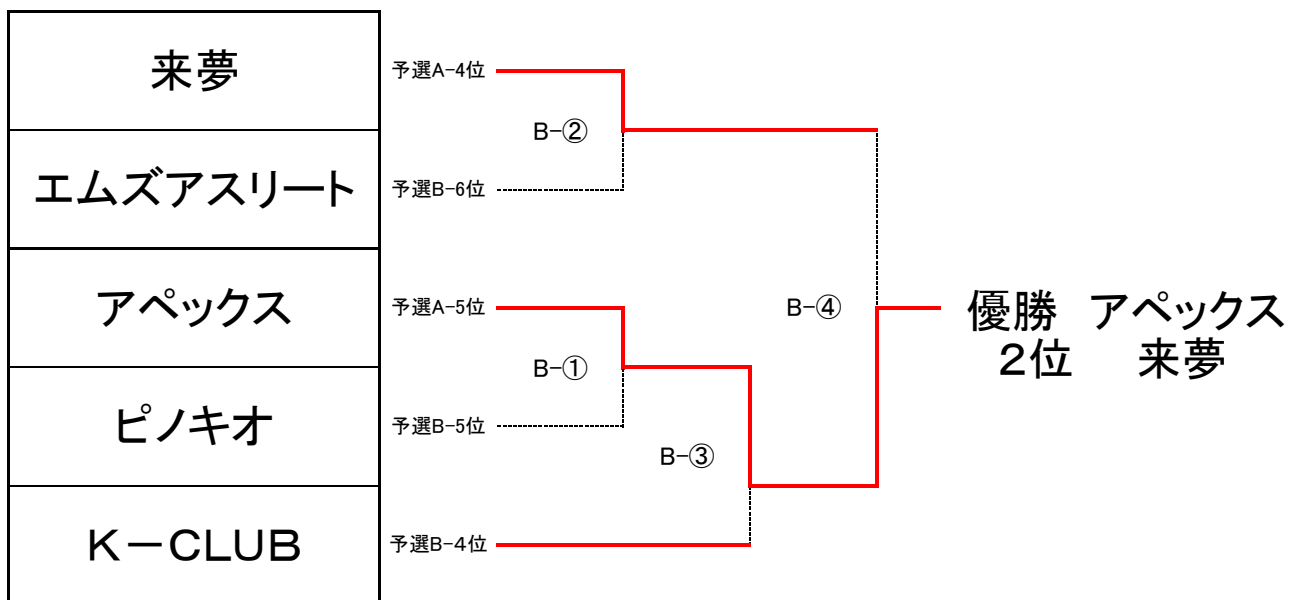

トリムB 上位決勝トーナメント Aコート

©審判は1試合目のみ次の試合の2チームで行う。2試合目からは前の試合の敗者とする。

トリムB 下位決勝トーナメント Bコート

©審判は1試合目のみ次の試合の2チームで行う。2試合目からは前の試合の敗者とする。