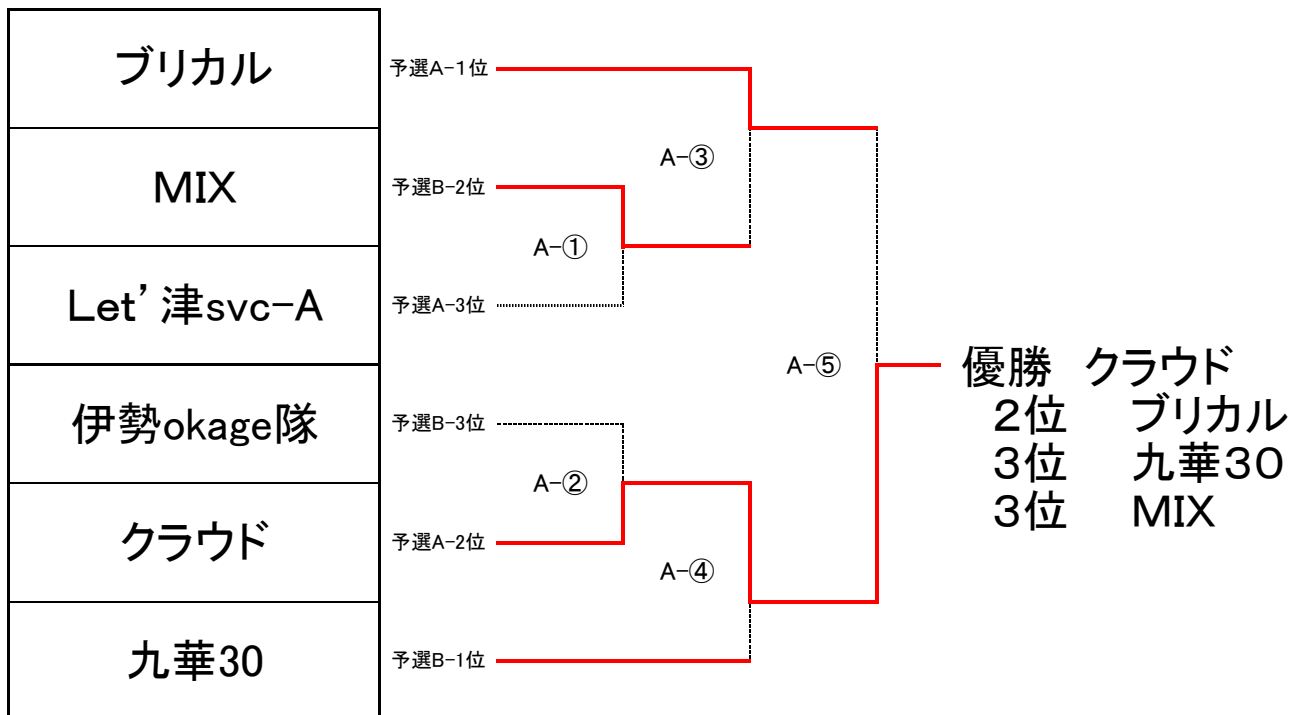

トリムB 上位決勝トーナメント Aコート

©審判は1試合目のみ次の試合の2チームで行う。2試合目からは前の試合の敗者とする。

トリムB 下位決勝トーナメント Bコート

©審判は1試合目のみ次の試合の2チームで行う。2試合目からは前の試合の敗者とする。