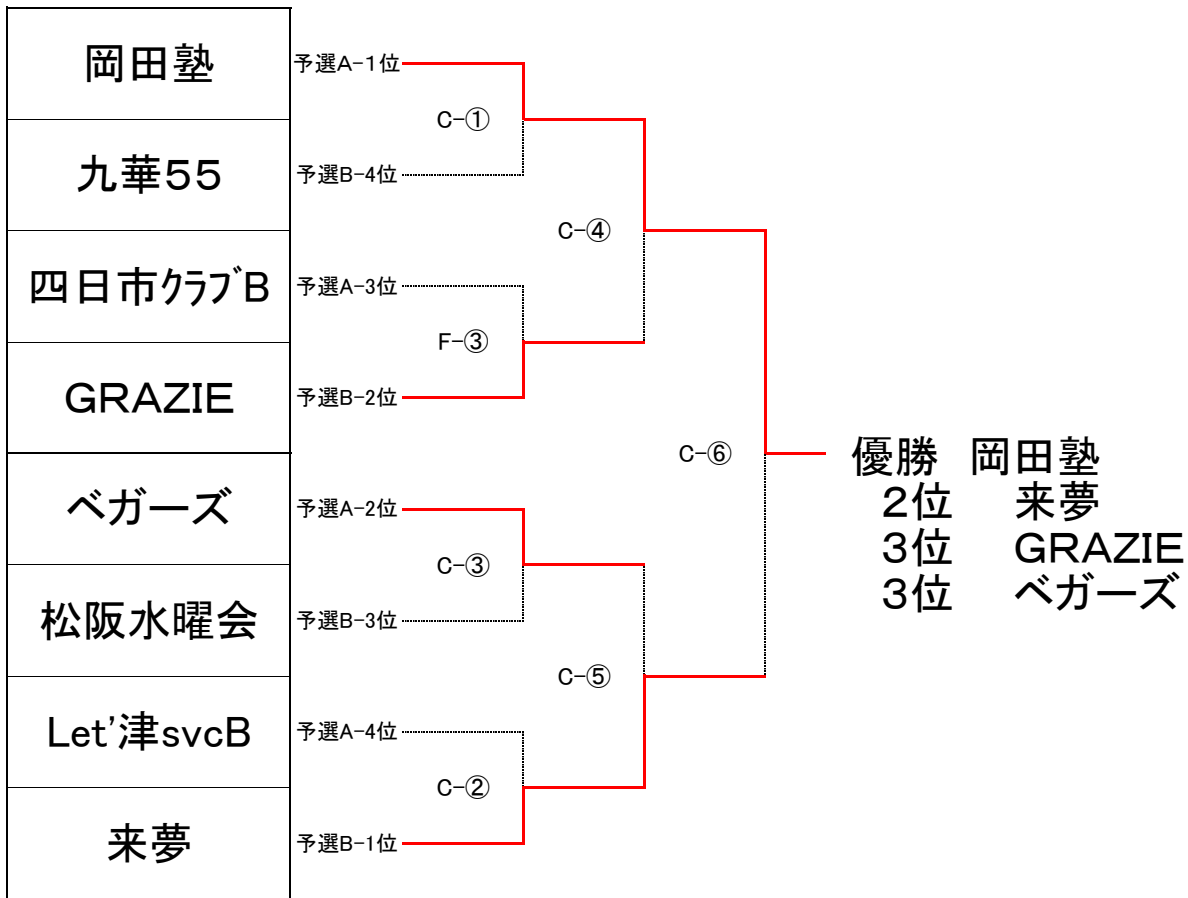

トリムD 上位決勝トーナメント Cコート

◎審判は1試合目のみ次の試合の2チームで行う。2試合目からは前の試合の敗者とする。

トリムD 下位決勝トーナメント Dコート

◎審判は1試合目のみ次の試合の2チームで行う。2試合目からは前の試合の敗者とする。