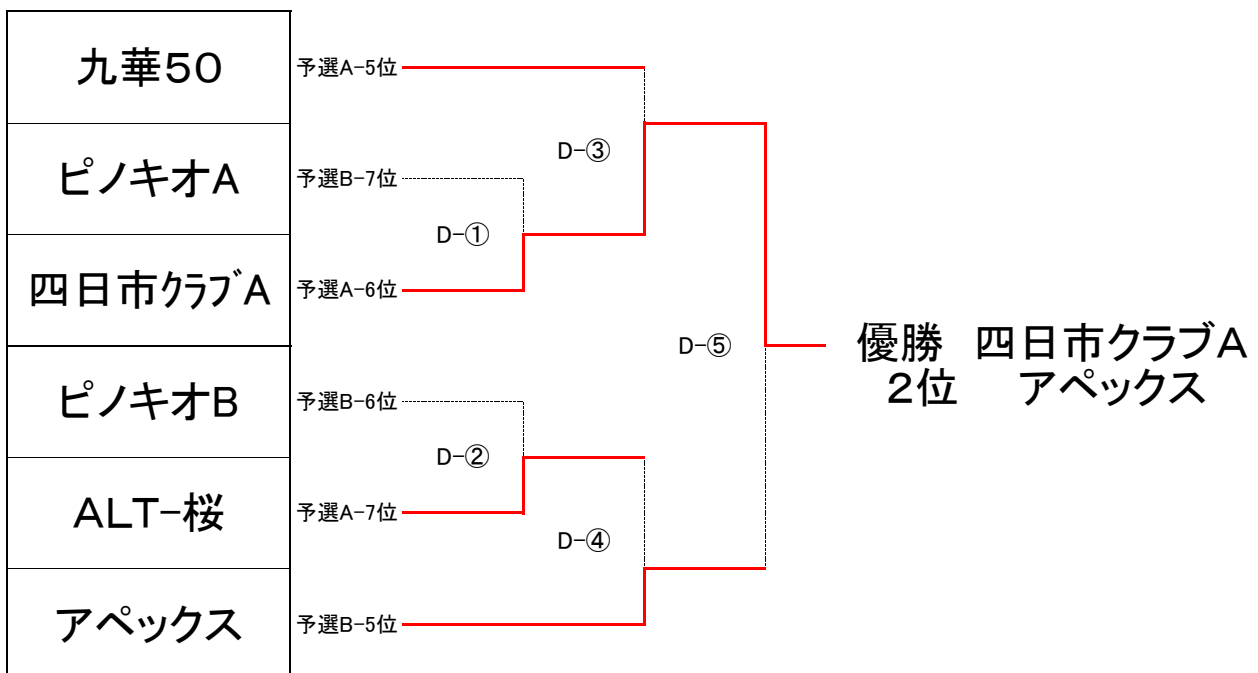

トリムD 上位決勝トーナメント Cコート

◎審判は1試合目のみ次の試合の2チームで行う。2試合目からは前の試合の敗者とする。

トリムD 下位決勝トーナメント Dコート

◎審判は1試合目のみ次の試合の2チームで行う。2試合目からは前の試合の敗者とする。