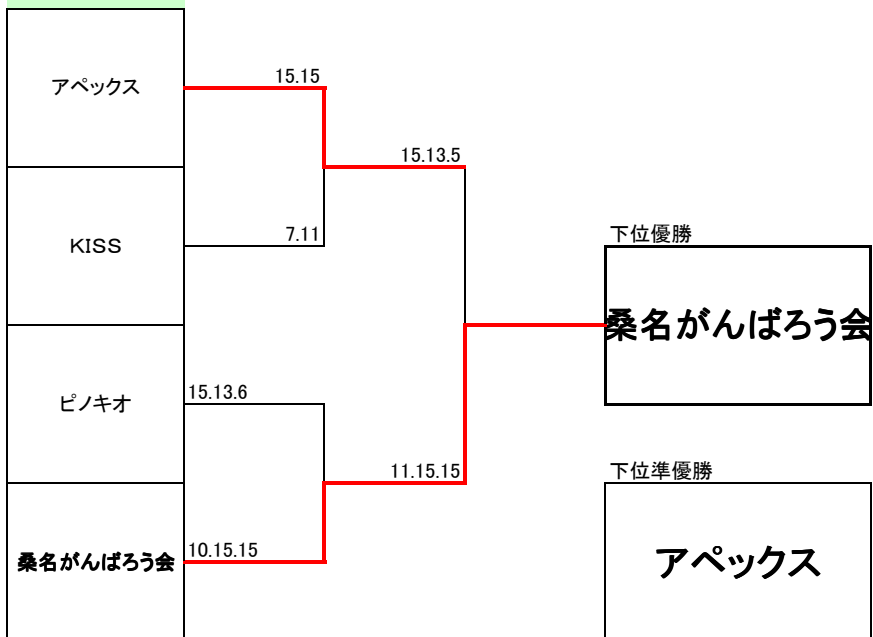

第27回 東海ブロックフェスティバル三重県選考会

三重県ソフトバレーボール連盟

シルバー決勝トーナメント

下位グループ