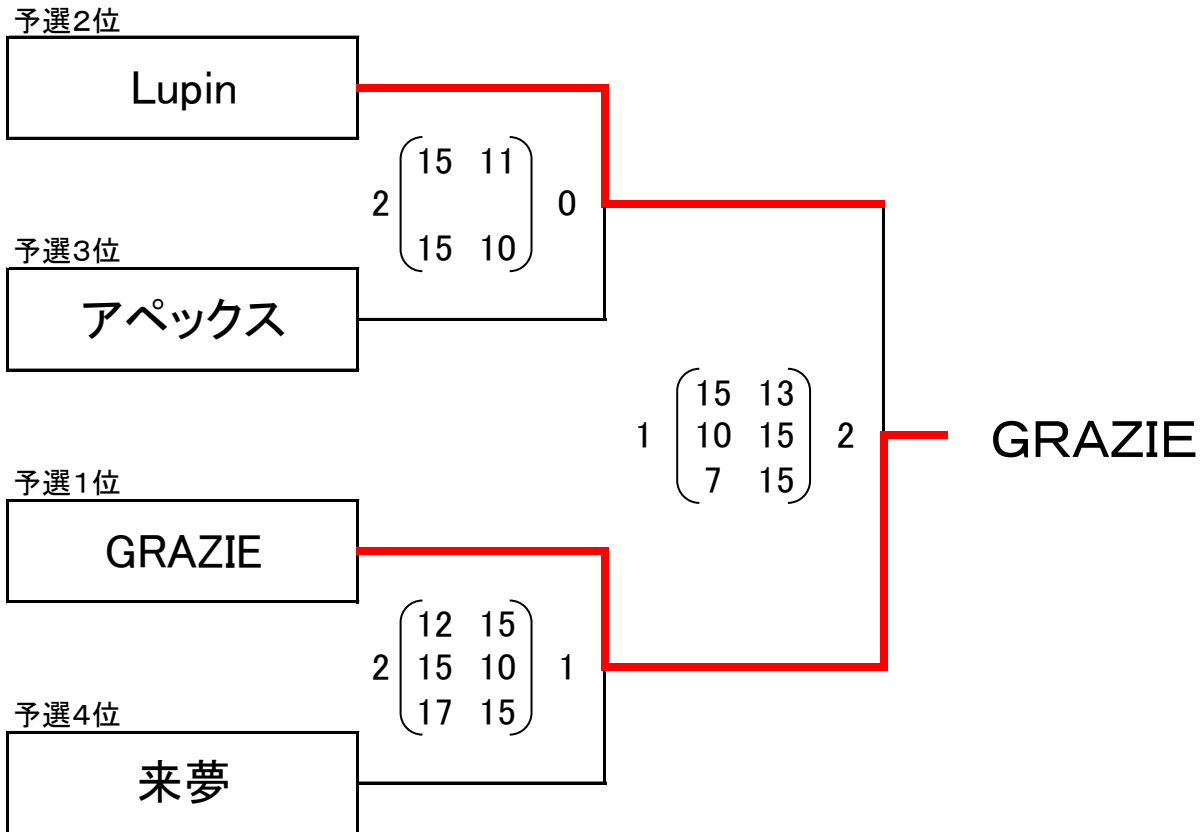

第28回 東海ブロックフェスティバル三重県選考会

三重県ソフトバレーボール連盟

スポレク 予選

番号	チーム名	岡田塾	来夢	GRAZIE	アベックス	Let'津svc	Lupin	松阪水曜会	勝点		セット率			ポイント率			最終順位
									勝点	勝点順位	セット数	セット率	セット率順位	得失点	ポイント率	ポイント率順位	
1	岡田塾			11 - 15 12 - 15 0 1 2	7 - 15 17 - 15 10 - 15 1 1 2	15 - 12 12 - 15 11 - 15 1 1 2	16 - 17 10 - 15 11 - 15 0 1 2		4	6	2 - 8	0.25	6	121 - 149	0.81	7	6
2	来夢				12 - 15 13 - 15 0 1 2	15 - 8 12 - 15 15 - 9 2 2 1	17 - 15 12 - 15 15 - 12 2 2 1	15 - 11 15 - 12 15 - 12 2 2 0	7	1	6 - 4	1.50	4	141 - 127	1.11	3	4
3	GRAZIE	15 - 11 15 - 12 0 - 0 2 2 0				15 - 11 17 - 15 15 - 11 2 2 0	12 - 15 12 - 15 15 - 12 0 1 2	15 - 13 15 - 12 15 - 12 2 2 0	7	1	6 - 2	3.00	1	116 - 104	1.12	2	1
4	アベックス	15 - 7 15 - 17 15 - 10 2 2 1	15 - 12 15 - 13 0 - 0 2 2 0				15 - 13 10 - 15 12 - 15 1 1 2	16 - 14 12 - 15 15 - 13 2 2 1	7	1	7 - 4	1.75	3	155 - 144	1.08	4	3
5	Let'津svc	12 - 15 15 - 12 15 - 11 2 2 1	8 - 15 15 - 12 9 - 15 1 1 2	11 - 15 15 - 17 0 - 0 0 1 2				15 - 13 15 - 13 15 - 13 2 2 0	6	5	5 - 5	1.00	5	130 - 138	0.94	5	5
6	Lupin	17 - 16 15 - 10 0 - 0 2 2 0	15 - 17 15 - 12 12 - 15 1 1 2	15 - 12 15 - 12 0 - 0 2 2 0	13 - 15 15 - 10 15 - 12 2 2 1				7	1	7 - 3	2.33	2	147 - 131	1.12	1	2
7	松阪水曜会		11 - 15 12 - 15 0 - 0 0 1 2	13 - 15 12 - 15 0 - 0 0 1 2	14 - 16 15 - 12 13 - 15 1 1 2	13 - 15 13 - 15 0 - 0 0 1 2			4	6	1 - 8	0.13	7	116 - 133	0.87	6	7

第28回 東海ブロックフェスティバル三重県選考会

三重県ソフトバレーボール連盟

スポレク 決勝トーナメント

優勝

GRAZIE

準優勝

Lupin

3位

アペックス

3位

来夢