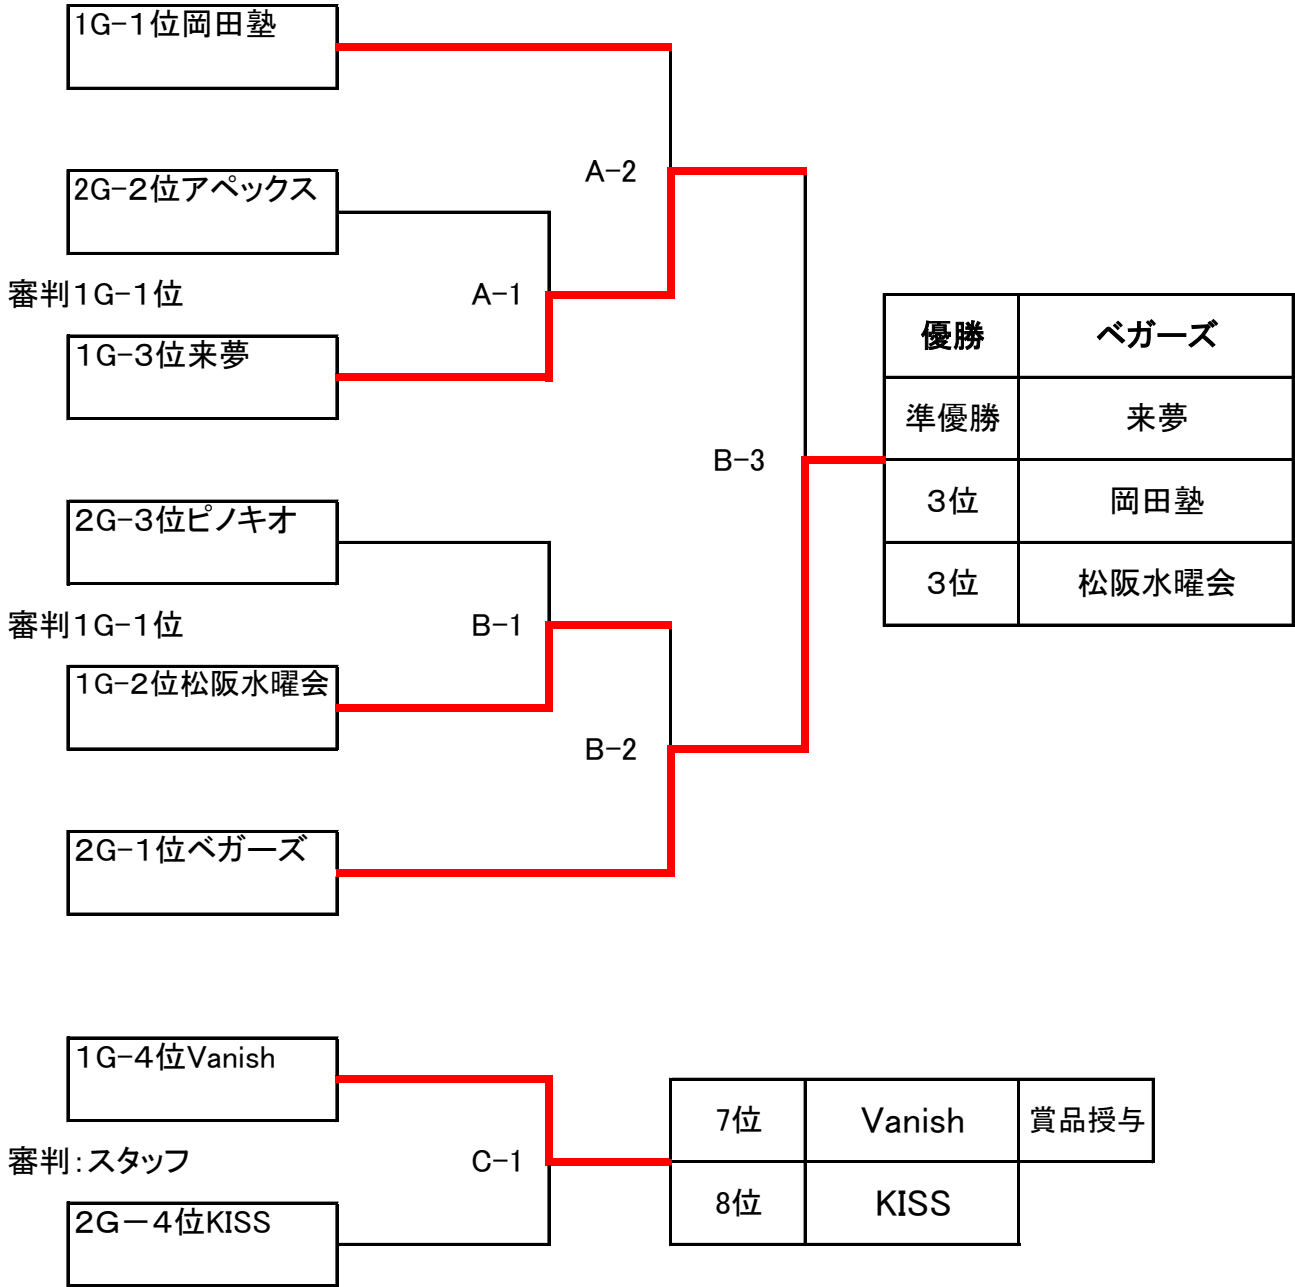

2022年度 スプリングカップ兼全国シルバーフェスティバル県選考会 part II

三重県ソフトバレーボール連盟

予選 1グループ

番号	チーム名	Vanish	岡田塾	来夢	松阪水曜会	優先順位1 勝点		優先順位2 セット率			優先順位3 得点率			最終順位
						勝点	勝点順位	セット数	セット率	セット率順位	得失点	得点率	得点率順位	
1	Vanish		13 - 15 16 - 14 15 - 17 1 1 2	11 15 11 - 15 0 - 0 0 1 2	4 - 15 15 - 6 11 - 15 1 1 2	3	4	2 - 6	0.33	4	96 - 112	0.86	4	4
2	岡田塾	15 - 13 14 - 16 17 - 15 2 2 1		15 - 13 12 - 15 15 - 12 2 2 1	12 - 15 17 - 16 17 - 16 2 2 1	6	1	6 - 3	2.00	1	134 - 131	1.02	2	1
3	来夢	15 - 11 15 - 11 0 - 0 2 2 0	13 - 15 15 - 12 12 - 15 1 1 2		9 - 15 8 - 15 0 - 0 0 1 2	4	3	3 - 4	0.75	3	87 - 94	0.93	3	3
4	松阪水曜会	15 - 4 6 - 15 15 - 11 2 2 1	15 - 12 16 - 17 16 - 17 1 1 2	15 - 9 15 - 8 0 - 0 2 2 0		5	2	5 - 3	1.67	2	113 - 93	1.22	1	2

予選 2グループ

番号	チーム名	ベガーズ	アペックス	KISS	ピノキオ	優先順位1 勝点		優先順位2 セット率			優先順位3 得点率			最終順位
						勝点	勝点順位	セット数	セット率	セット率順位	得失点	得点率	得点率順位	
1	ベガーズ		17 - 16 15 - 7 0 - 0 2 2 0	15 - 8 15 - 12 0 - 0 2 2 0	15 - 7 15 - 7 0 - 0 2 2 0	6	1	6 - 0	10.00	1	92 - 57	1.61	1	1
2	アペックス	16 - 17 7 - 15 0 - 0 0 1 2		15 - 10 15 - 8 0 - 0 2 2 0	15 - 12 15 - 6 0 - 0 2 2 0	5	2	4 - 2	2.00	2	83 - 68	1.22	2	2
3	KISS	8 - 15 12 - 15 0 - 0 0 1 2	10 - 15 8 - 15 0 - 0 0 1 2		12 - 15 14 - 16 0 - 0 0 1 2	3	4	0 - 6	0.00	4	64 - 91	0.70	4	4
4	ピノキオ	7 - 15 7 - 15 0 - 0 0 1 2	12 - 15 6 - 15 0 - 0 0 1 2	15 - 12 16 - 14 0 - 0 2 2 0		4	3	2 - 4	0.50	3	63 - 86	0.73	3	3

決勝トーナメント

決勝トーナメント審判

第1試合は予選1位のチームが行う。

第2試合は第1試合の敗者で行う

第3試合(決勝は)第2試合の敗者の2チームで行う。

順位決定戦はスタッフにて行う