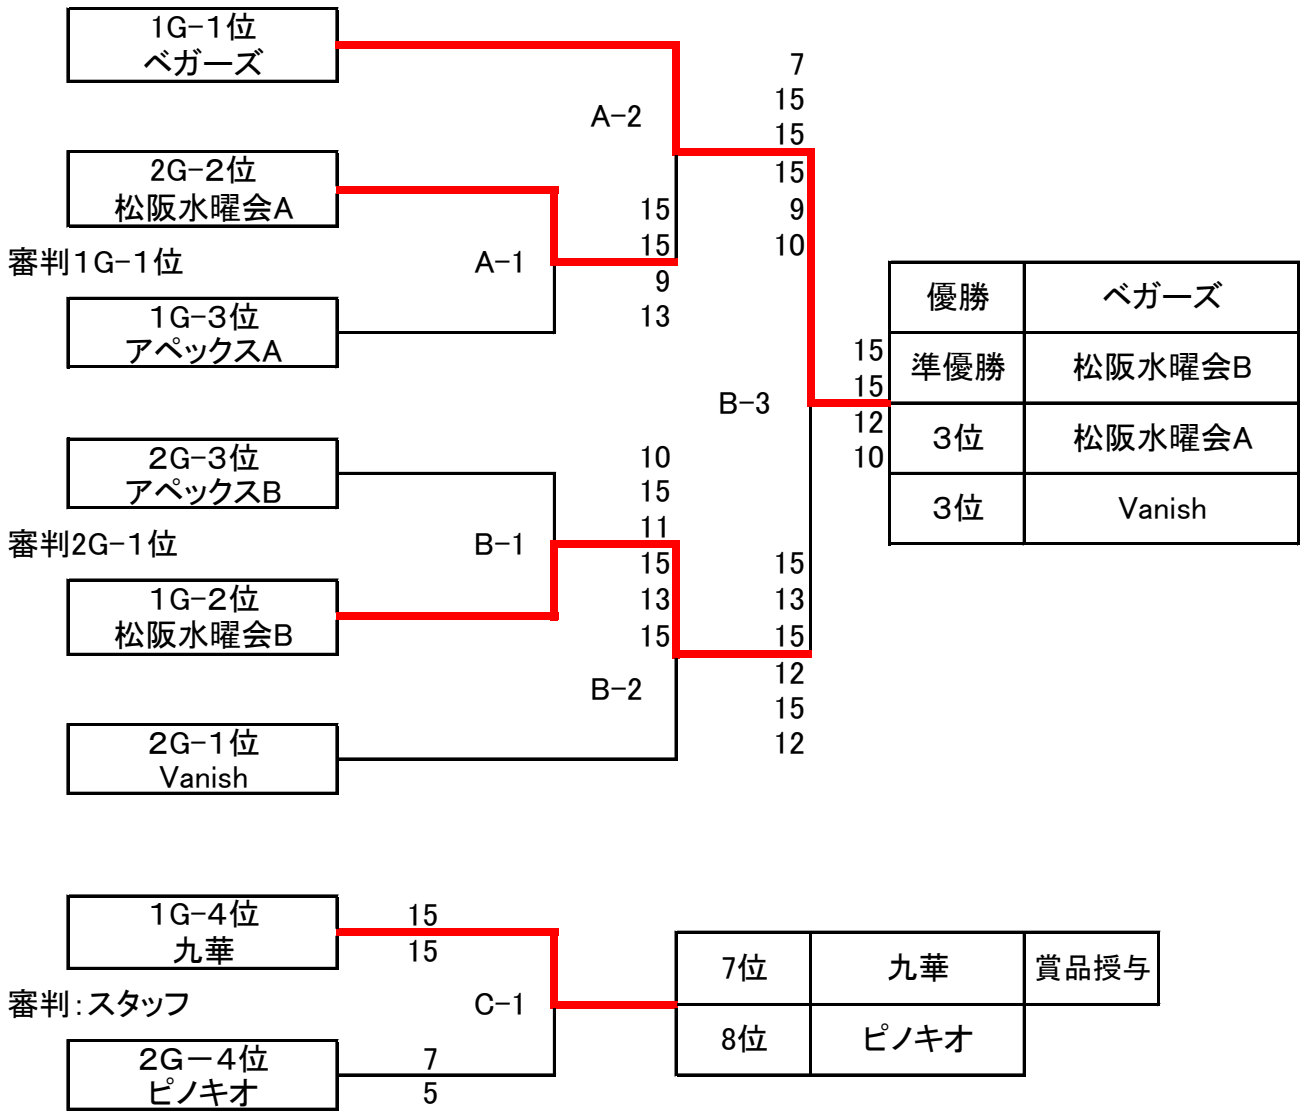

# 三重県ソフトバレーボール連盟

レディースの部

番号	チーム名	ZERO	ピノキオ	ー(はじめ)	岡田塾	優先順位1 勝点		優先順位2 セット率			優先順位3 得点率			最終順位
						勝点	勝点順位	セット数	セット率	セット率順位	得失点	得点率	得点率順位	
1	ZERO		17 - 16 10 - 15 12 - 15 1 1 2	8 - 15 15 - 13 16 - 17 1 1 2	15 - 11 10 - 15 13 - 15 1 1 2	3	4	3 - 6	0.50	3	116 - 132	0.88	4	4
2	ピノキオ	16 - 17 15 - 10 15 - 12 2 2 1		11 - 15 13 - 15 0 - 0 0 1 2	10 - 15 12 - 15 0 - 0 0 1 2	4	3	2 - 5	0.40	4	92 - 99	0.93	3	3
3	ー(はじめ)	15 - 8 13 - 15 17 - 16 2 2 1	15 - 11 15 - 13 0 - 0 2 2 0		15 - 7 15 - 11 0 - 0 2 2 0	6	1	6 - 1	6.00	1	105 - 81	1.30	1	1
4	岡田塾	11 - 15 15 - 10 15 - 13 2 2 1	15 - 10 15 - 12 0 - 0 2 2 0	7 - 15 11 - 15 0 - 0 0 1 2		5	2	4 - 3	1.33	2	89 - 90	0.99	2	2

# 三重県ソフトバレーボール連盟

シルバーの部 1グループ予選

番号	チーム名	アベックスA	九華	松阪水曜会B	ベガーズ	優先順位1 勝点		優先順位2 セット率			優先順位3 得点率			最終順位
						勝点	勝点順位	セット数	セット率	セット率順位	得失点	得点率	得点率順位	
1	アベックスA		12 - 15 15 - 13 15 - 8 2 2 1	11 - 15 17 - 16 15 - 17 1 1 2	7 - 15 10 - 15 0 - 0 0 1 2	4	3	3 - 5	0.60	3	102 - 114	0.89	3	3
2	九華	15 - 12 13 - 15 8 - 15 1 1 2		14 - 16 6 - 15 0 - 0 0 1 2	10 - 15 12 - 15 0 - 0 0 1 2	3	4	1 - 6	0.17	4	78 - 103	0.76	4	4
3	松阪水曜会B	15 - 11 16 - 17 17 - 15 2 2 1	16 - 14 15 - 6 0 - 0 2 2 0		6 - 15 10 - 15 0 - 0 0 1 2	5	2	4 - 3	1.33	2	95 - 93	1.02	2	2
4	ベガーズ	15 - 7 15 - 10 0 - 0 2 2 0	15 - 10 15 - 12 0 - 0 2 2 0	15 - 6 15 - 10 0 - 0 2 2 0		6	1	6 - 0	10.00	1	90 - 55	1.64	1	1

# 三重県ソフトバレーボール連盟

シルバーの部 2グループ予選

番号	チーム名	松阪水曜会A	Vanish	アベックスB	ピノキオ	優先順位1 勝点		優先順位2 セット率			優先順位3 得点率			最終順位
						勝点	勝点順位	セット数	セット率	セット率順位	得失点	得点率	得点率順位	
1	松阪水曜会A		11 - 15 10 - 15 0 - 0 0 1 2	10 - 15 15 - 7 15 - 11 2 2 1	15 - 4 15 - 3 0 - 0 2 2 0	5	2	4 - 3	1.33	2	91 - 70	1.30	2	2
2	Vanish	15 - 11 15 - 10 0 - 0 2 2 0		15 - 11 16 - 17 15 - 8 2 2 1	15 - 5 15 - 4 0 - 0 2 2 0	6	1	6 - 1	6.00	1	106 - 66	1.61	1	1
3	アベックスB	15 - 10 7 - 15 11 - 15 1 1 2	11 - 15 17 - 16 8 - 15 1 1 2		15 - 5 15 - 3 0 - 0 2 2 0	4	3	4 - 4	1.00	3	99 - 94	1.05	3	3
4	ピノキオ	4 - 15 3 - 15 0 - 0 0 1 2	5 - 15 4 - 15 0 - 0 0 1 2	5 - 15 3 - 15 0 - 0 0 1 2		3	4	0 - 6	0.00	4	24 - 90	0.27	4	4

# シルバーの部決勝トーナメント