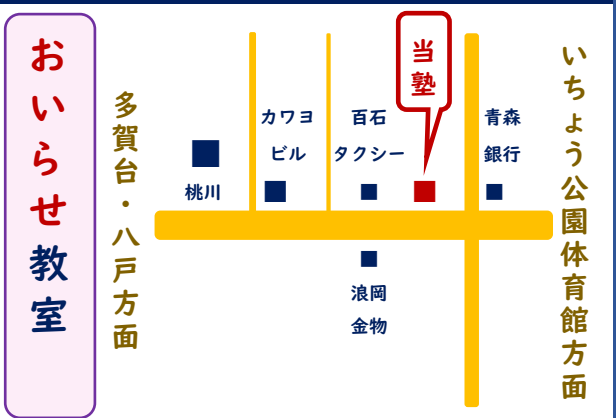

根城学習塾 個別指導コース

八戸教室／おいらせ教室共通

「苦手教科を克服したい」。「得意教科をさらに伸ばしたい」。「予習をしたい」。「前学年、またはそれより前の内容までさかのぼって、しっかりと基本を定着させたい」。ひとりひとりの要望に、しっかり、丁寧に答えてあげられる「個別指導コース」です。**★小学生の方もとても増えています！**

【授業日の決め方】個別指導授業は、「1コマ80分授業」となります。月～土曜日の16時以降で、部活・送迎などの都合をお聞きし、都合のよい曜日・時間を授業日とさせていただきます。休んだ場合は、必ず振替授業を行いますのでご安心ください。

【授業の進め方】基本的に、生徒さんの希望するものを授業します。5教科すべてに対応できます。このことは当塾だけとっていいくらい、大きな特徴のひとつです。また、「正社員講師」が授業を担当しているのも大きな特徴です。ひとりひとりの生徒さん、1回1回の授業への「責任が違います」。これはとても大きなことです。ひとりひとりの学習状況をしっかり把握。本人の要望を聞き、適切で本当に必要なものをひとつひとつの授業で行っていきます。

【個別指導の効果的な利用方法】「個別指導」は、「集中して利用する」と非常に効果的です。例えば、「数学が苦手」という場合には、最初の1か月間は、「週2コマ＝月8コマ」で数学だけを授業する。そうして、これまでの苦手部分を克服する。そうしたら次の月からは、「週1コマ＝月4コマ」にしてもよいと思います。（授業回数の変更は随時対応します。）苦手な教科、苦手な分野があるのなら、「短期間で、集中して克服する」。そこに「個別指導」は大きな威力を発揮します。そしてテストで良い成績をおさめれば、それが自信になり以降の勉強に弾みがつくでしょう。勉強が「面白くなってくる」はずですよ。

■**無料体験授業も、随時受け付けております。**

※不登校の生徒さんにも対応しております。学校・関係機関と協力連携し、無理なく授業を進めます。

■**費用** 1コマは80分授業となります。年間教材費は1教科2,000円～4,500円程度です。

【小学生・中学生】 国・数(算)・英・社・理の 5教科に対応いたします。	週1コマ(月4コマ)	月額15,000円	☆英検・数検対策。★三本木附属中、ウルスラ中、工大二附属中などの中学受験。☆国立高専、ラ・サール高校などの対策もお任せください。小学生、中学生はもちろん、高校生・大学受験生の指導も当塾の「自信ある特徴」です。
	週2コマ(月8コマ)	月額28,000円	
	週3コマ(月12コマ)	月額42,000円	
【高校生・既卒生】 学校補習、予習。受験対策、推薦・小論文対策など、しっかりとした知識・経験・情報で対応いたします。	週1コマ(月4コマ)	月額18,000円	
	週2コマ(月8コマ)	月額35,000円	
	週3コマ(月12コマ)	月額52,000円	

上北郡おいらせ町上明堂92-13

八戸市根城9丁目13番地2 オフィス西野

入塾お申込み・お問合せ、入塾に際しての面談ご希望など、どうぞお気軽にお電話ください。

電話 0178-24-7834 nejogaku@sky.plala.or.jp