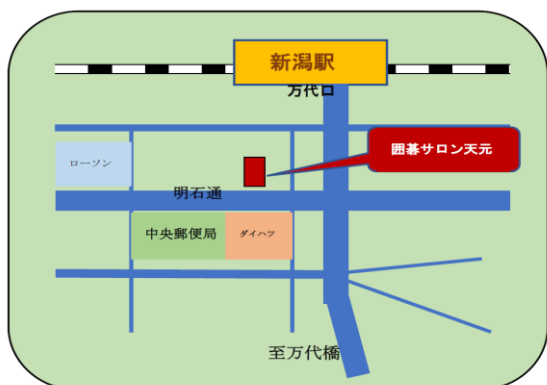

囲碁サロン天元のご案内

*場 所 新潟市中央区東大通1-7-8 アイエム第1ビル

*営業時間 午後 1:00~7:00 *定休日 毎週水曜日

*席 料 1日(何局でも) 一般 700円 会員 600円

回数券(11枚綴り) 一般 7,000円 会員 6,000円

囲碁サロン天元会員(どなたでも) 年会費 6,000円

*天元木曜会

第1, 2, 3木曜日 午後 1:00~3:30 位 受講料 500円

○ 講座(布石、定石、手筋、死活、棋譜解説)

○ 会員同士のリーグ戦 ○三段~10級位の方

初心者~有段者まで

どなたでも

お越しください

*囲碁未来教室

第1, 3火曜日 午前 10:00~11:30 位

○ 初心者~10級位の方 ○受講料 500円

1日入門コース

あり 要予約

*初心者教室

毎週土曜日 午前 10:30~12:00 位

○全く初めての方、少しはわかる方 ○受講料 500円

TEL&FAX 025-248-3188

新潟県囲碁連盟事務局

アマ棋聖戦、アマ本因坊戦等、各種県大会実施

日本棋院新潟天元支部

毎月第2日曜日定例会実施

新潟レディース

第2月、金曜日定例会 各種行事実施

JR新潟駅万代口より徒歩 5分

◎日曜日はNHKトーナメントも観戦できます。

◎駅前にはコインパーキングも多数あります。

◎詳細はホームページをご覧ください。

新潟県囲碁連盟→検索