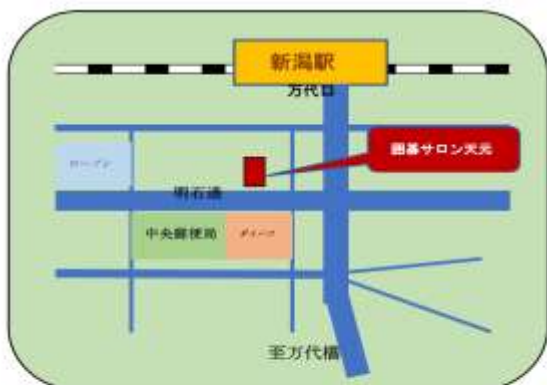

*初心者教室

毎週土曜日 午前 10:00~11:30位

- 全く初めての方、少しはわかる方 こどもさんも可 ○受講料 500円

TEL&FAX 025-248-3188

新潟県囲碁連盟事務局

アマ棋聖戦、アマ本因坊戦等、各種県大会実施

日本棋院新潟天元支部

毎月第2日曜日定例会実施

新潟レディース

第2月、金曜日定例会 各種行事实施

JR新潟駅万代口より徒歩 5分

- ◎日曜日はNHKトーナメントも観戦できます。
- ◎駅前にはコインパーキングも多数あります。
- ◎詳細はホームページをご覧ください。

新潟県囲碁連盟→検索