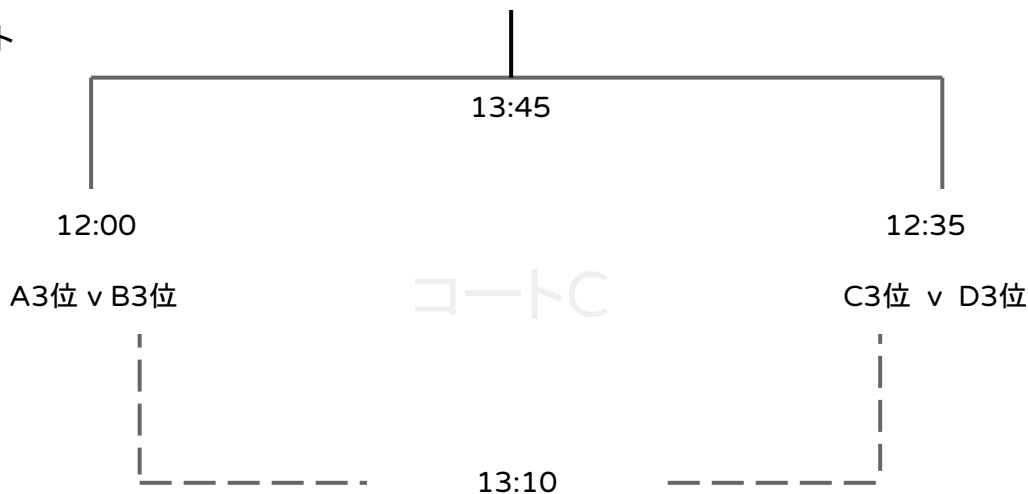

Cadillac・Chevrolet Cup

安中しんくみスポーツセンター

11月30日(土)

方式:リーグ～トーナメント

1位パート

2位パート

3位パート

U9