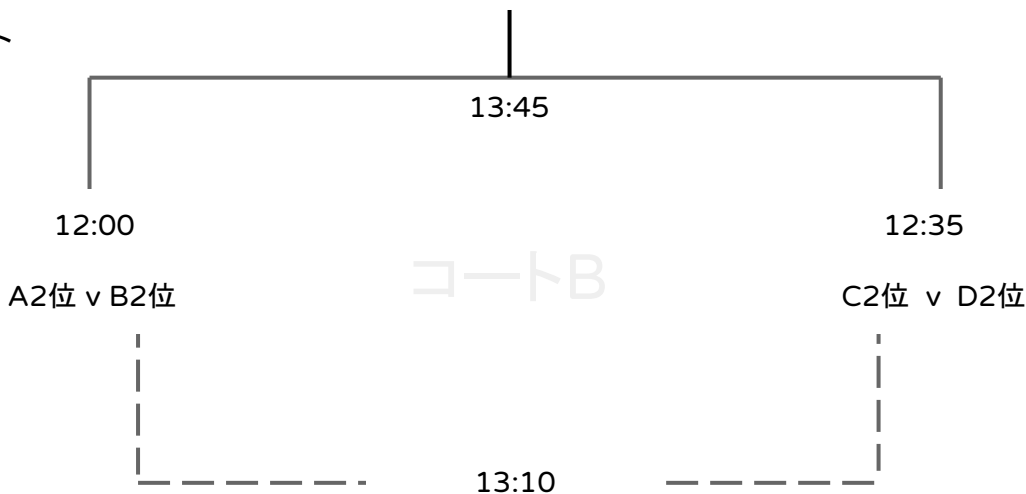

Cadillac・Chevrolet Cup

安中しんくみスポーツセンター

11月30日(土)

方式:リーグ～トーナメント

1位パート

2位パート

3位パート

U9