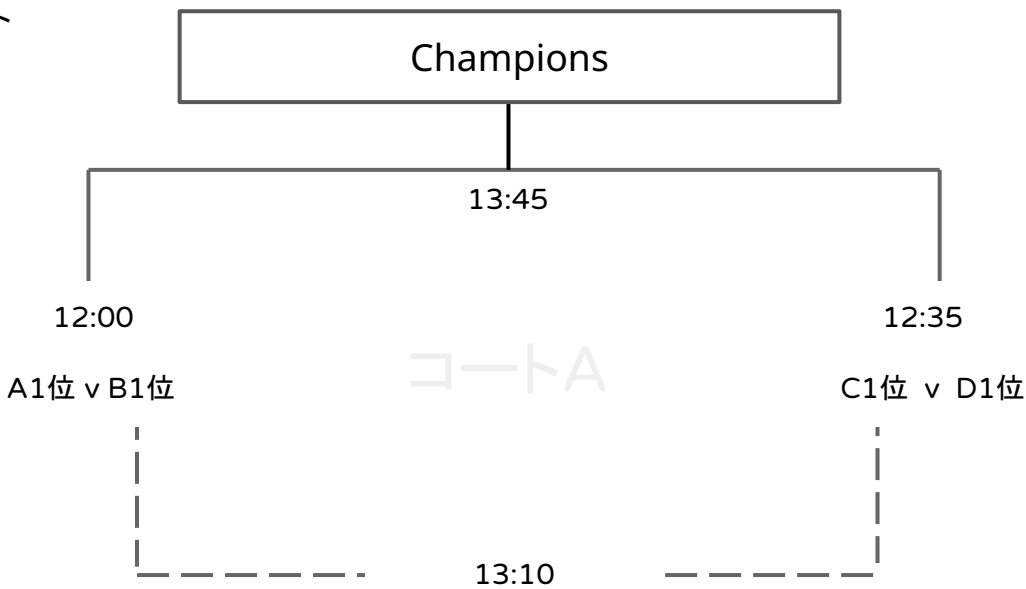

Cadillac・Chevrolet Cup

安中しんくみスポーツセンター

11月30日(土)

方式:リーグ～トーナメント

1位パート