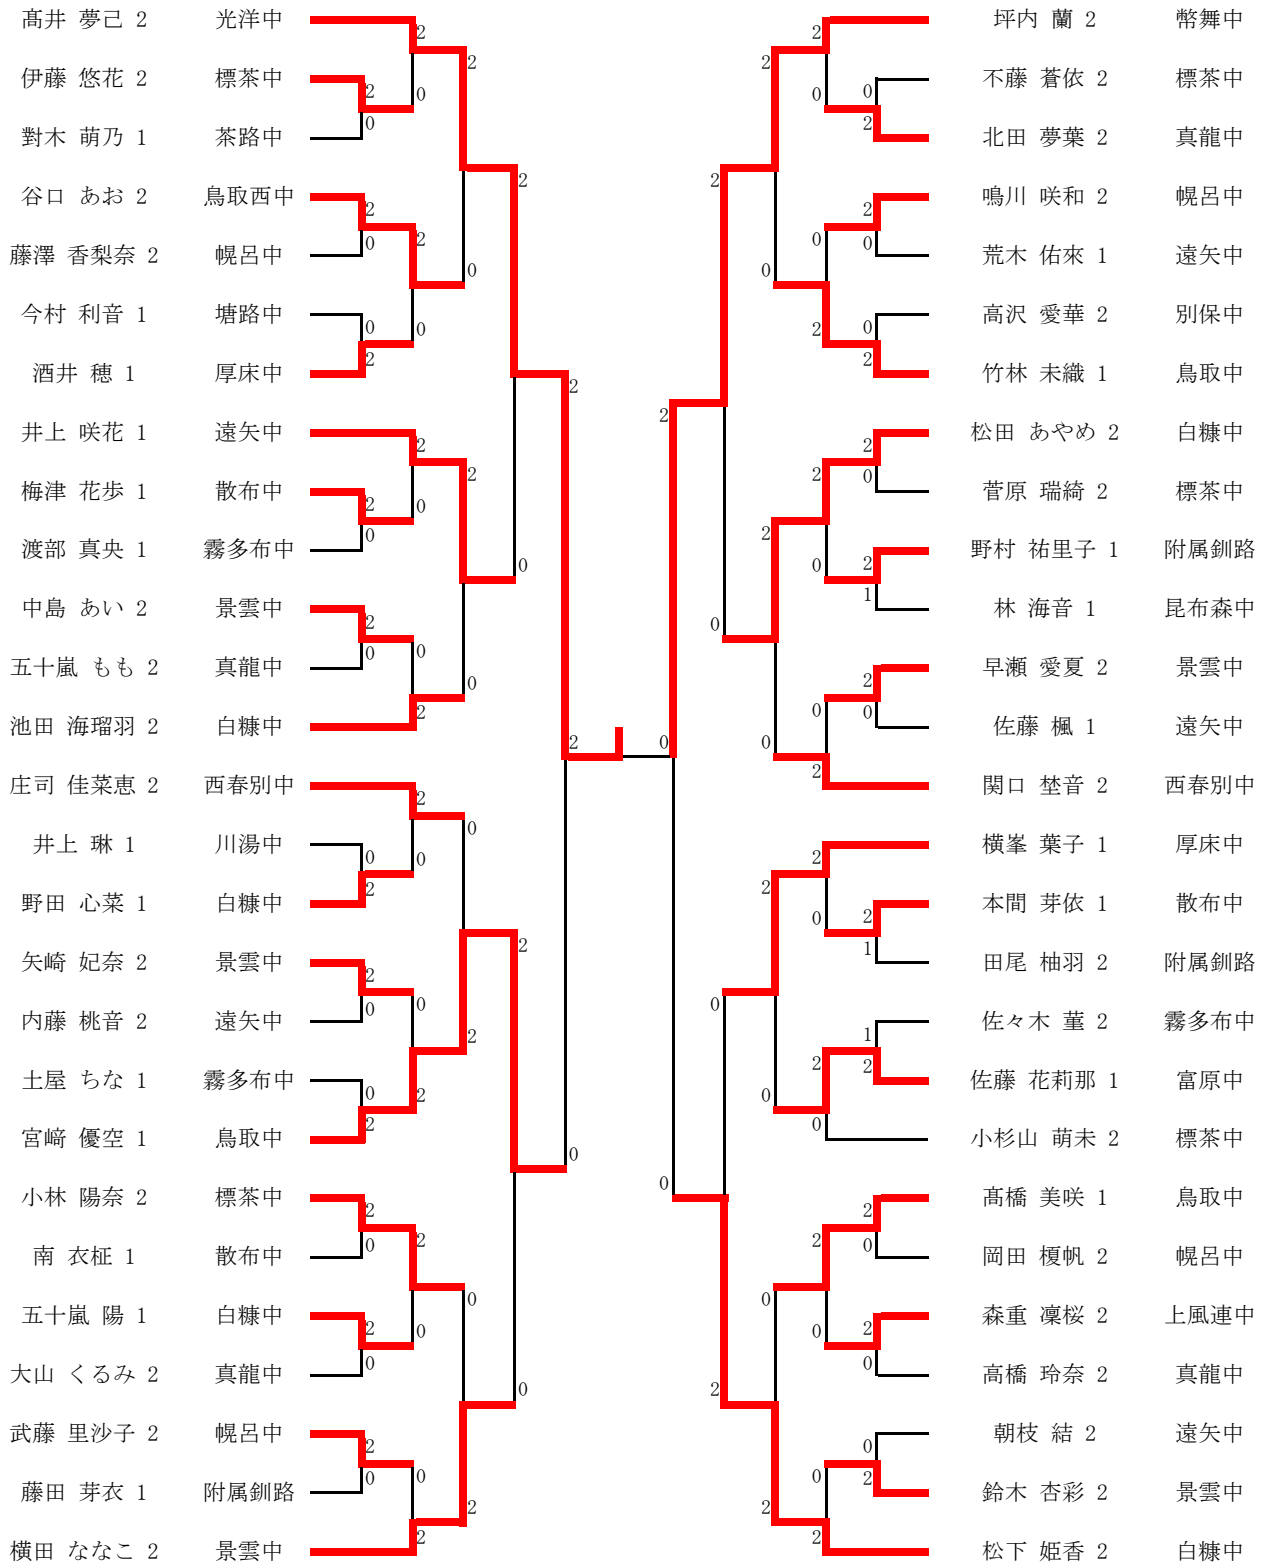

## 男子シングルス

### 3位決定戦

試合	No.	氏名	チーム名	W/L	ゲーム				ゲーム	W/L	No.	氏名	チーム名
1	20	1700923197 宮崎 優空 1	鳥取中	W	2	21-15	21-15		0		54	1001108903 松下 姫香 2	白糠中

### 準決勝戦

試合	No.	氏名	チーム名	W/L	ゲーム				ゲーム	W/L	No.	氏名	チーム名
1	1	1000512282 高井 夢己 2	光洋中	W	2	21-15	21-18		0		20	1700923197 宮崎 優空 1	鳥取中
2	28	1200796499 坪内 蘭 2	幣舞中	W	2	21-19	21-15		0		54	1001108903 松下 姫香 2	白糠中

R3 第40回全日本ジュニア銅根地区予選  
 令和3年6月19日  
 釧路町総合体育館

BS

3位決定戦

R3 第40回全日本ジュニア釧根地区予選  
 令和3年6月19日  
 釧路町総合体育館

GS

3位決定戦