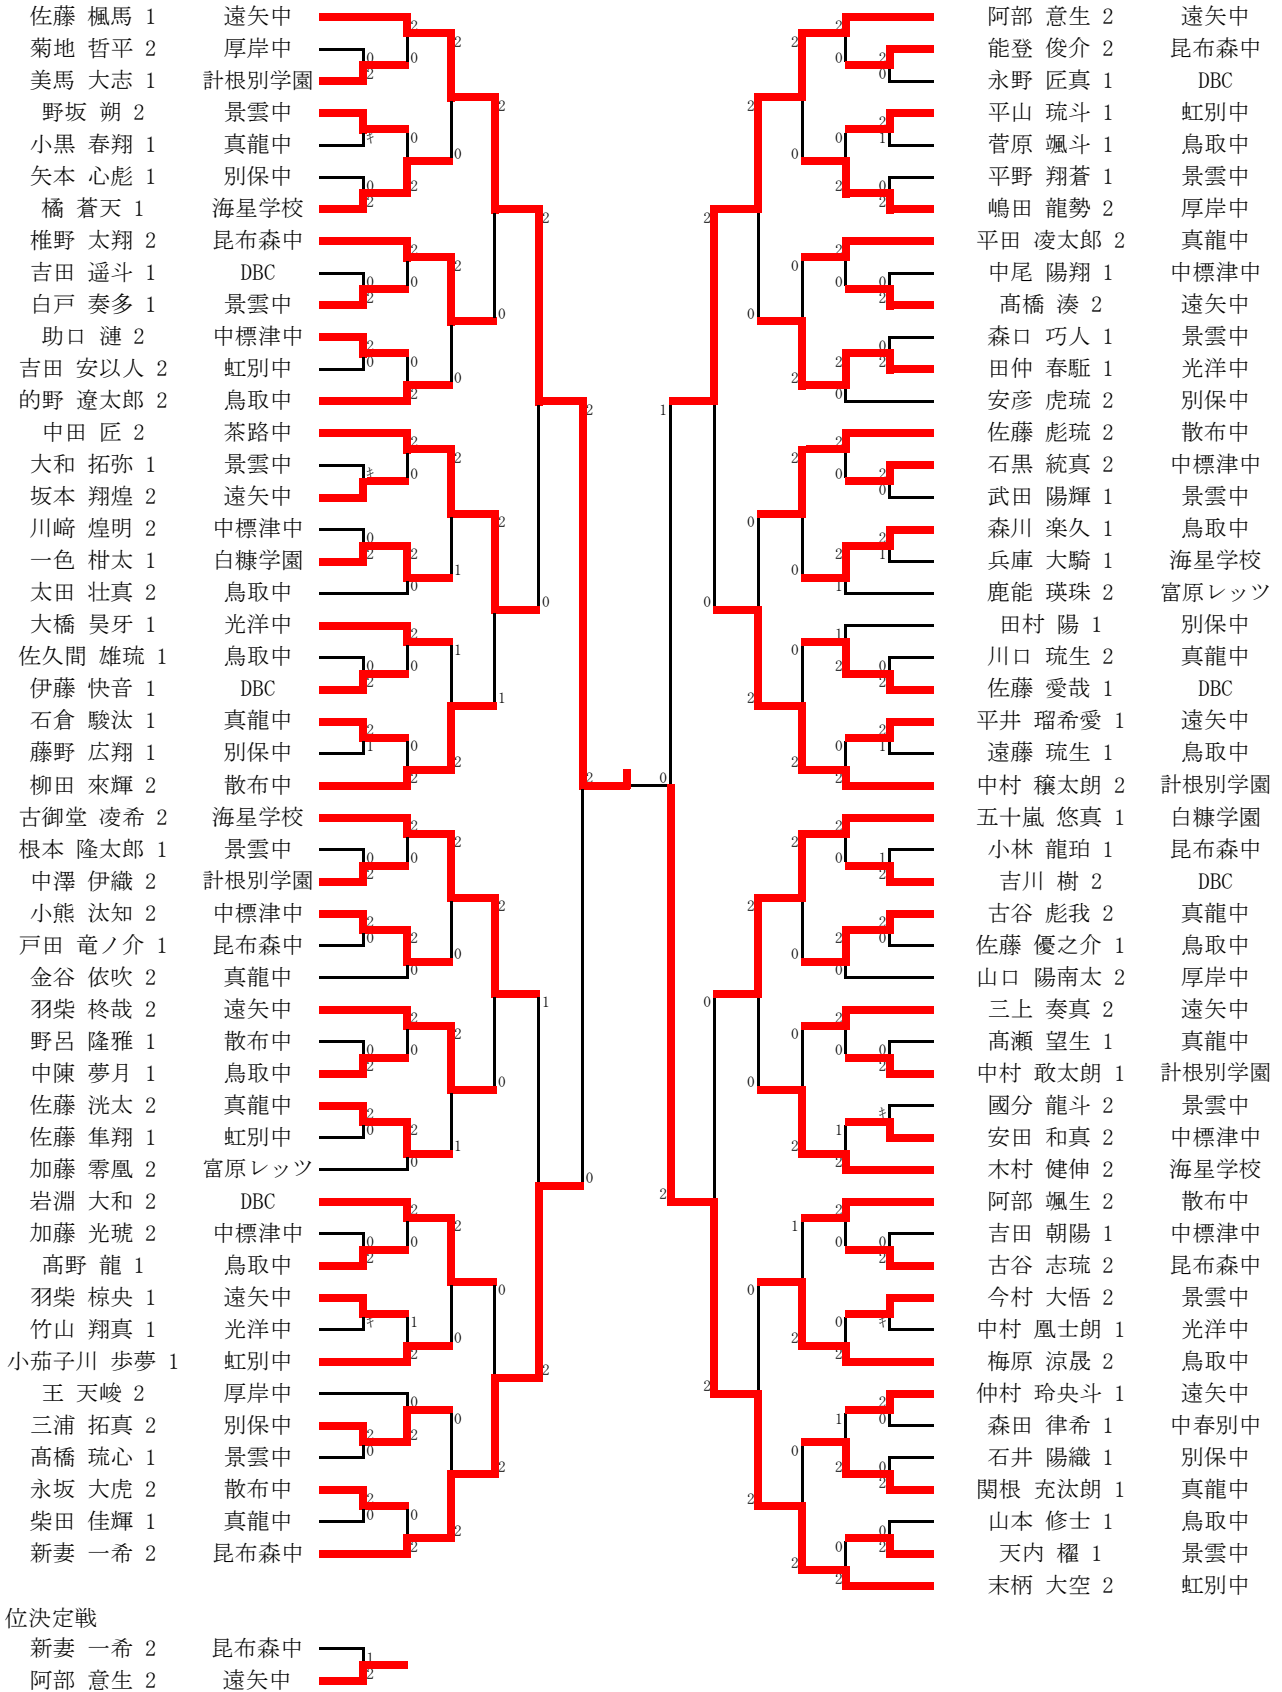

令和6年度 第12回ラケットショップミカミ杯釧根地区中学生バドミントン大会 第26回釧根地区バドミントンフェスティバル大会

令和6年10月26日

男子ダブルス

決勝戦

No.	氏名	チーム名	W/L	ゲーム			ゲーム	W/L	No.	氏名	チーム名
1	1601160103 五十嵐 悠真 1 1001442649 一色 柑太 1	白糠学園		0	12-15	9-15	2	W	32	1601332463 阿部 意生 2 1000923330 佐藤 楓馬 1	遠矢中

3位決定戦

No.	氏名	チーム名	W/L	ゲーム			ゲーム	W/L	No.	氏名	チーム名
12	1901347372 古御堂 凌希 2 1101437408 兵庫 大騎 1	海星学校	W	2	15-11	15-13	0		24	1001358940 坂本 旭 2 1901358941 吹矢 悠晟 2	音別中

準決勝戦

No.	氏名	チーム名	W/L	ゲーム			ゲーム	W/L	No.	氏名	チーム名
1	1601160103 五十嵐 悠真 1 1001442649 一色 柑太 1	白糠学園	W	2	15-10	15-5	0		12	1901347372 古御堂 凌希 2 1101437408 兵庫 大騎 1	海星学校
24	1001358940 坂本 旭 2 1901358941 吹矢 悠晟 2	音別中		0	13-15	6-15	2	W	32	1601332463 阿部 意生 2 1000923330 佐藤 楓馬 1	遠矢中

令和6年度 第12回ラケットショップミカミ杯釧根地区中学生バドミントン大会 第26回釧根地区バドミントンフェスティバル大会

令和6年10月26日

女子ダブルス

決勝戦

決勝戦

No.	氏名	チーム名	W/L	ゲーム			ゲーム	W/L	No.	氏名	チーム名
1	1101038339 岩淵 蓮奈 2 1601124297 樋口 心美 2	ノーススター釧路	W	2	13-15	15-8	15-13	1	16	1900923201 中野 里咲 2 1801124295 菊池 絆菜 2	ノーススター釧路

3位決定戦

No.	氏名	チーム名	W/L	ゲーム			ゲーム	W/L	No.	氏名	チーム名
15	1000936484 佐々木 七海 1 1201124260 谷口 ふう 1	富原レッツ	W	2	4-15	15-11	17-15	1	31	1001160109 佐藤 璃乃 2 1701124289 大屋 陽真珠 2	富原レッツ

準決勝戦

No.	氏名	チーム名	W/L	ゲーム			ゲーム	W/L	No.	氏名	チーム名
1	1101038339 岩淵 蓮奈 2 1601124297 樋口 心美 2	ノーススター釧路	W	2	15-4	15-5	0		15	1000936484 佐々木 七海 1 1201124260 谷口 ふう 1	富原レッツ
16	1900923201 中野 里咲 2 1801124295 菊池 絆菜 2	ノーススター釧路	W	2	15-8	15-2	0		31	1001160109 佐藤 璃乃 2 1701124289 大屋 陽真珠 2	富原レッツ

第12回ラケットショップミカミ杯鉚根地区中学生バドミントン大会
令和6年10月26日
鉚路町総合体育館

BS