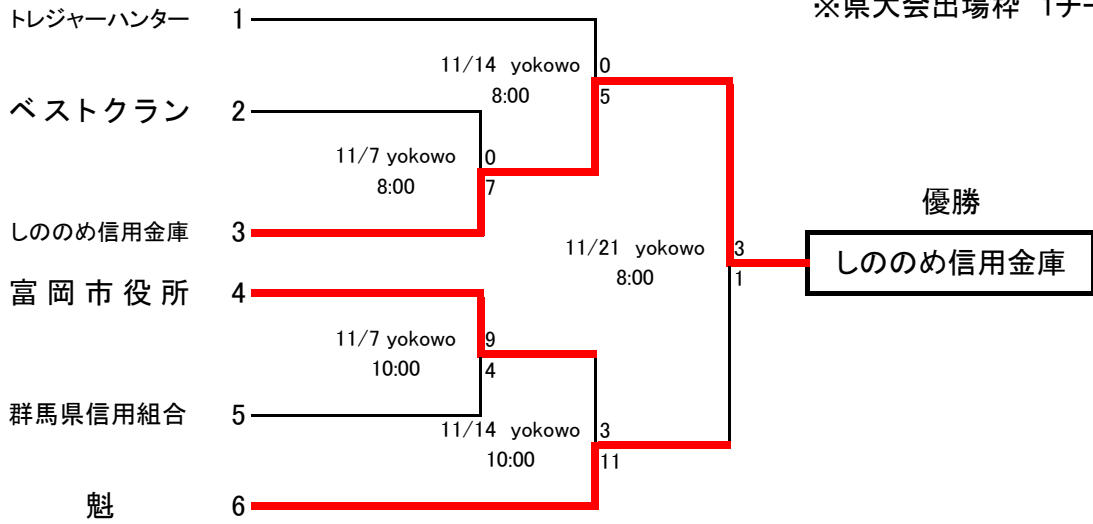

2021年度 天皇杯支部予選組合せ

予備日11/28

※県大会出場枠 1チーム

2021年度 支部秋季大会組合せ

予備日12/5