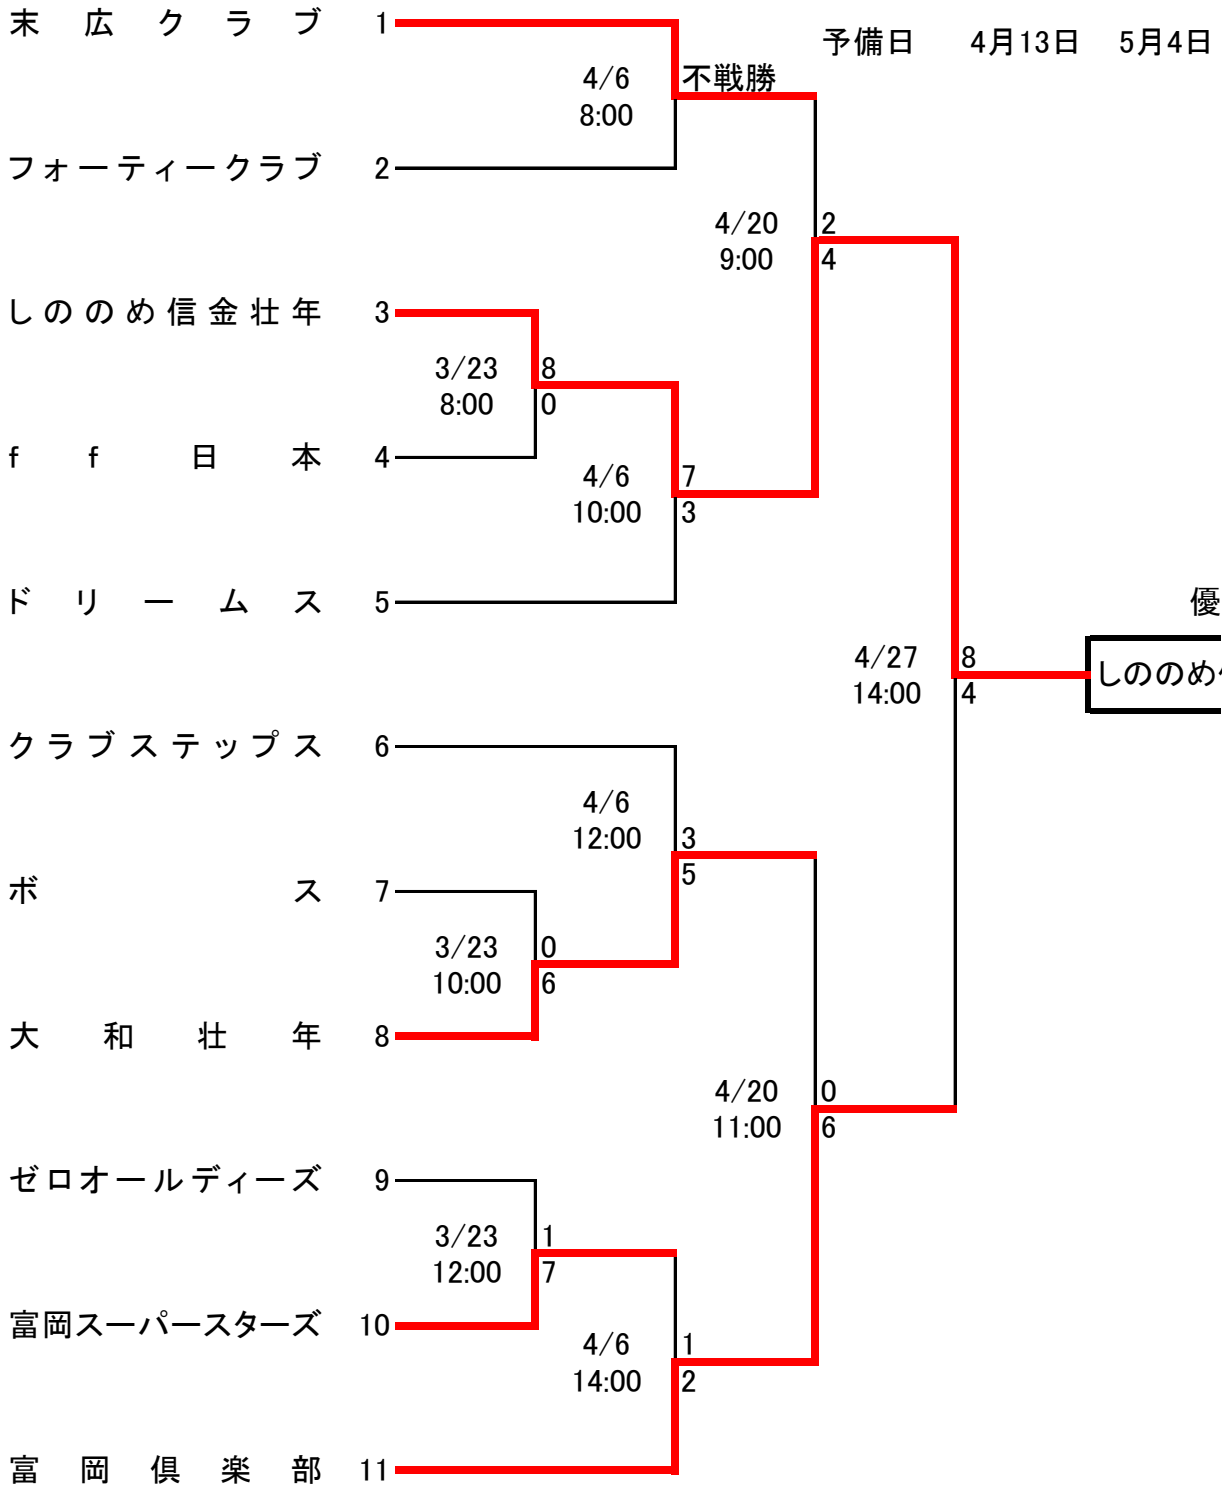

◎ 壮年クラス

県大会出場枠 2チーム

会場はすべて市民球場(北部)

勝

信金壯年